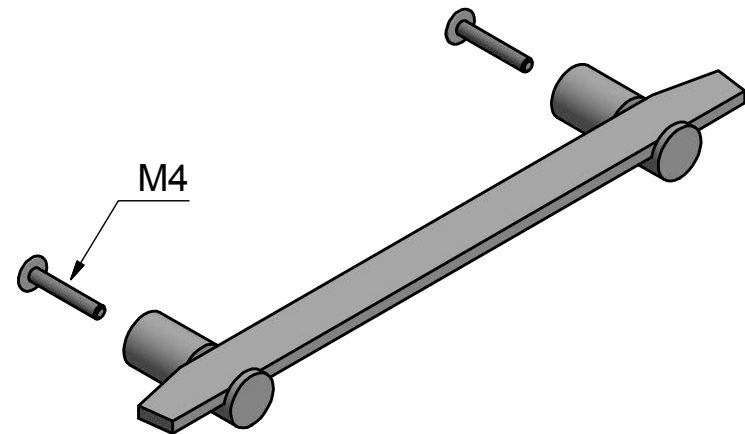

## TENSE BB25/160 tirador mueble masivo mate negro

Grupo de producto:	tiradores para muebles
Colección:	TENSE by BERTRAM BEERBAUM
Diseñador:	Bertram Beerbaum
Acabado:	mate negro RAL9004
Unidad:	pieza
Código de artículo:	3304M001NMXX0

# TENSE BB25/160

solid cabinet handles  
stainless steel

FORMANI®		Part number:	
		Description:	
Doc no.: 3304M001 TENSE BB25 160 V01.dwg	TENSE BB25/160		Format:
Drawn by: Christian Brimbois			Creation date: 6-1-2016
FORMANI HOLLAND B.V. EUROPALAAN 12 6199 AB MAASTRICHT-AIRPORT NL T +31 (0)43 308 90 00 INFO@FORMANI.COM FORMANI.COM			

## TENSE BB25/320 tirador mueble masivo mate negro

Grupo de producto:	tiradores para muebles
Colección:	TENSE by BERTRAM BEERBAUM
Diseñador:	Bertram Beerbaum
Acabado:	mate negro RAL9004
Unidad:	pieza
Código de artículo:	3304M002NMXX0