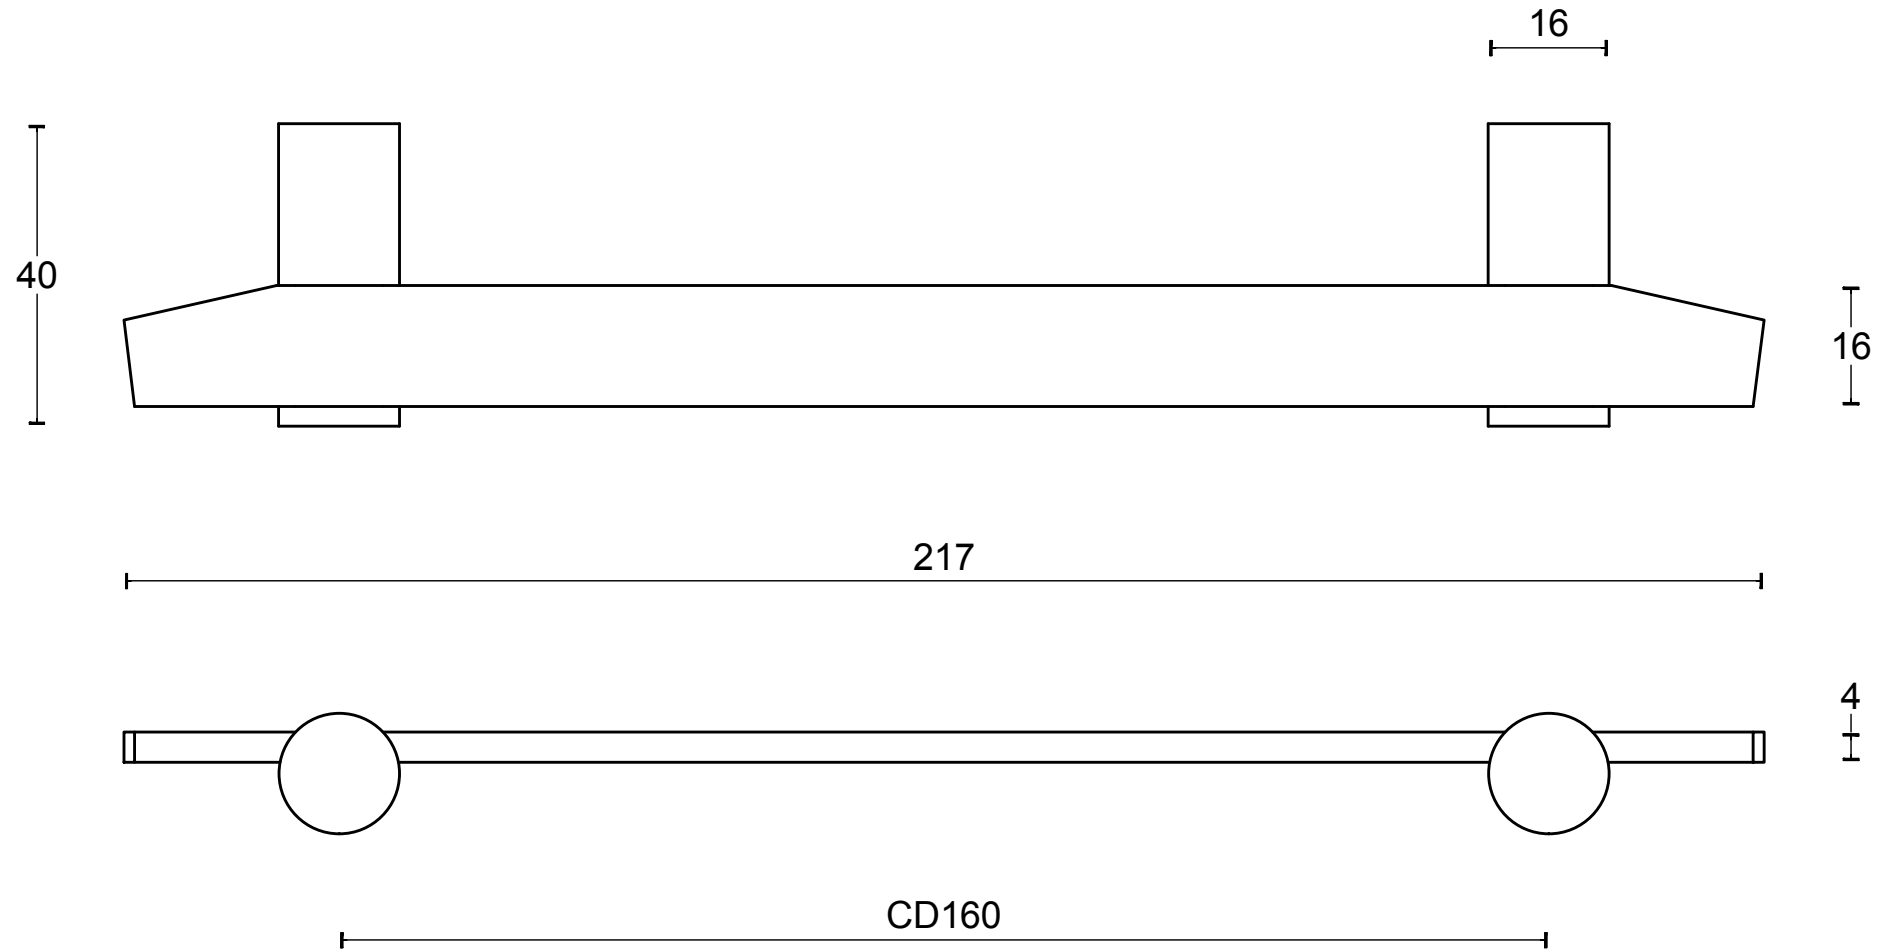

## TENSE BB25/160 tirador mueble masivo mate negro

Grupo de producto:	tiradores para muebles
Colección:	TENSE by BERTRAM BEERBAUM
Diseñador:	Bertram Beerbaum
Acabado:	mate negro RAL9004
Unidad:	pieza
Código de artículo:	3304M001NMXX0

# TENSE BB25/160

solid cabinet handles  
stainless steel

FORMANI®		Part number:	
		Description:	
Doc no.: 3304M001 TENSE BB25 160 V01.dwg	TENSE BB25/160		Format:
Drawn by: Christian Brimbois			Creation date: 6-1-2016
FORMANI HOLLAND B.V. EUROPALAAN 12 6199 AB MAASTRICHT-AIRPORT NL T +31 (0)43 308 90 00 INFO@FORMANI.COM FORMANI.COM			

## TENSE BB25/320 tirador mueble masivo mate negro

Grupo de producto:	tiradores para muebles
Colección:	TENSE by BERTRAM BEERBAUM
Diseñador:	Bertram Beerbaum
Acabado:	mate negro RAL9004
Unidad:	pieza
Código de artículo:	3304M002NMXX0