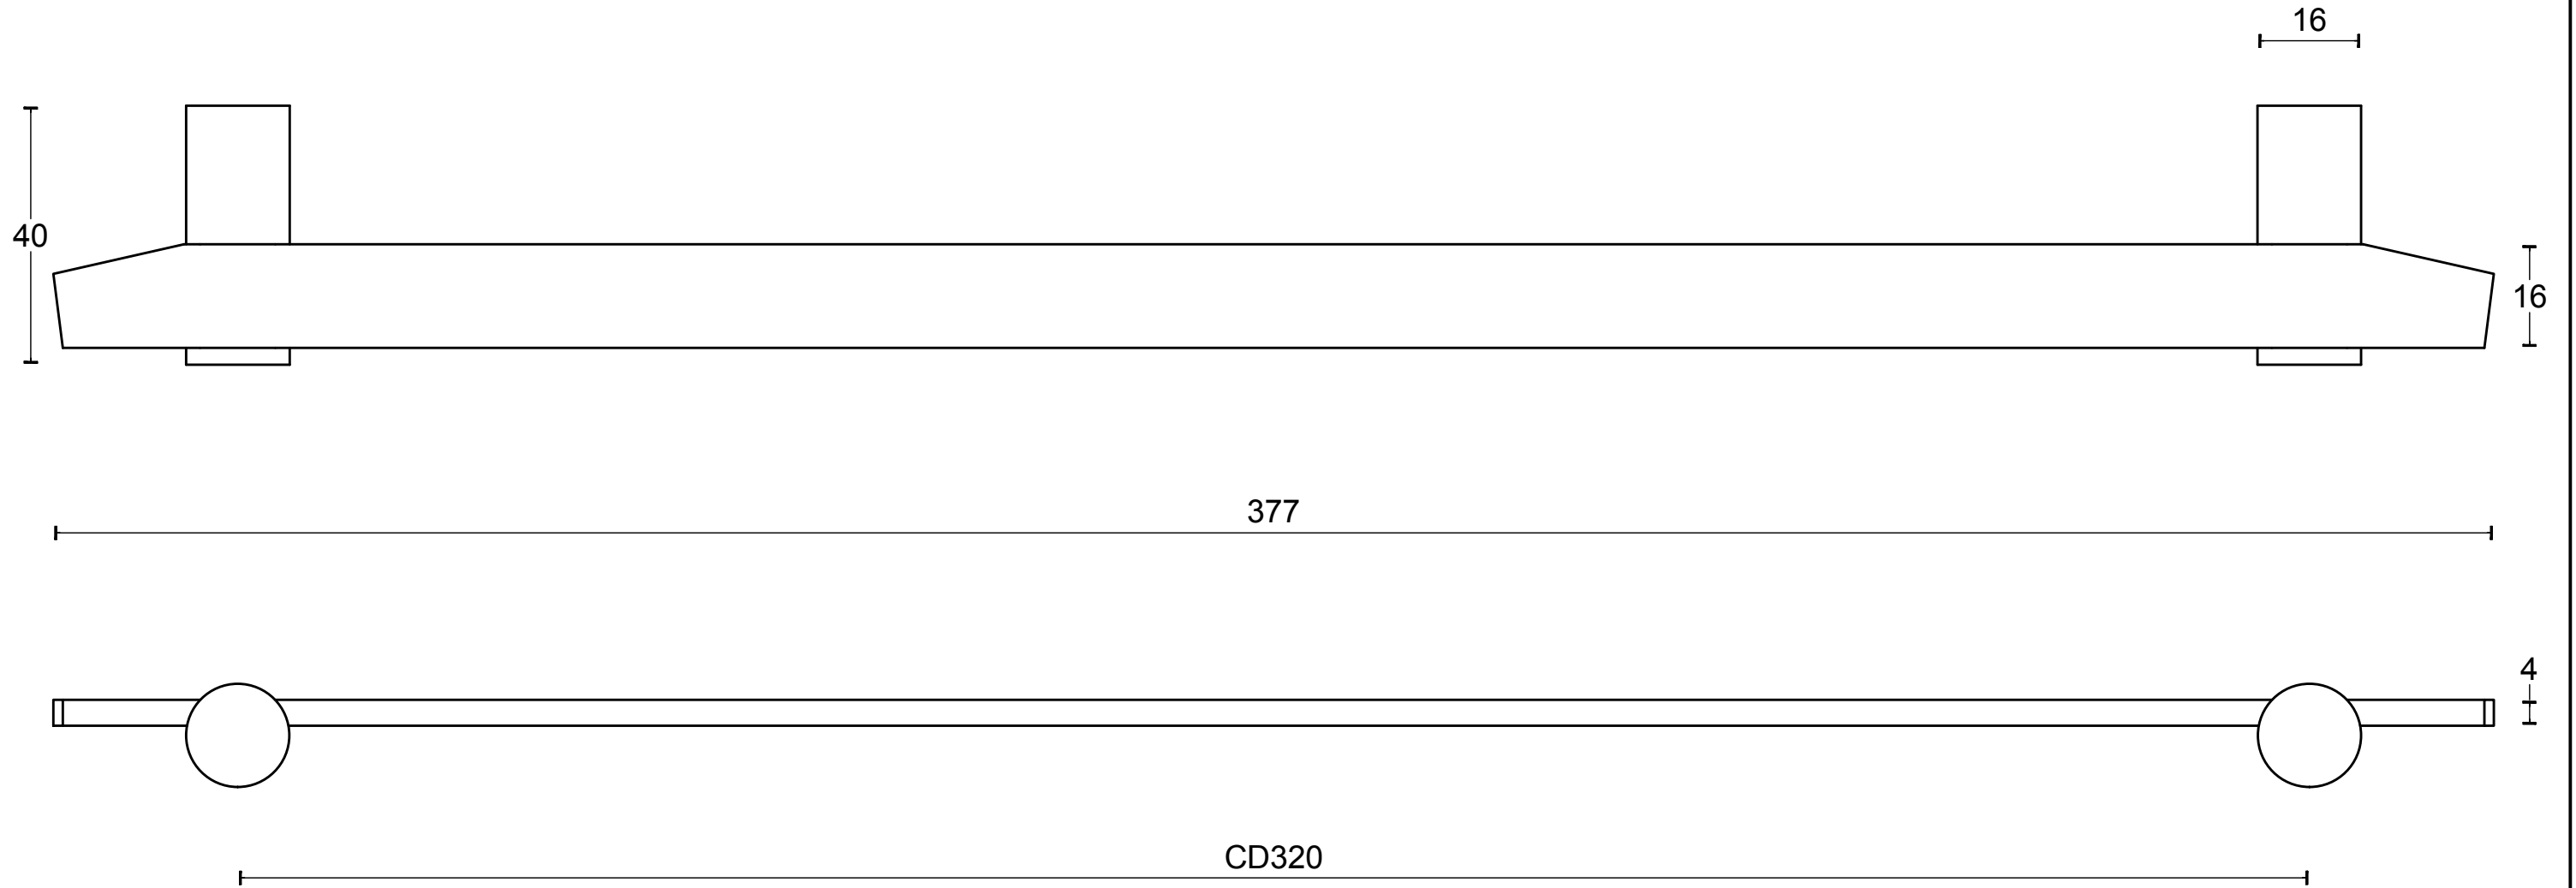

TENSE BB25/320

solid cabinet handles
stainless steel

FORMANI®		Part number:	
		Description:	
Doc no.: 3304M002 TENSE BB25 320 V01.dwg	TENSE BB25/320		Format: A3
Drawn by: Christian Brimbois	Creation date: 6-1-2016		
FORMANI HOLLAND B.V. EUROPALAAN 12 6199 AB MAASTRICHT-AIRPORT NL T +31 (0)43 308 90 00 INFO@FORMANI.COM FORMANI.COM