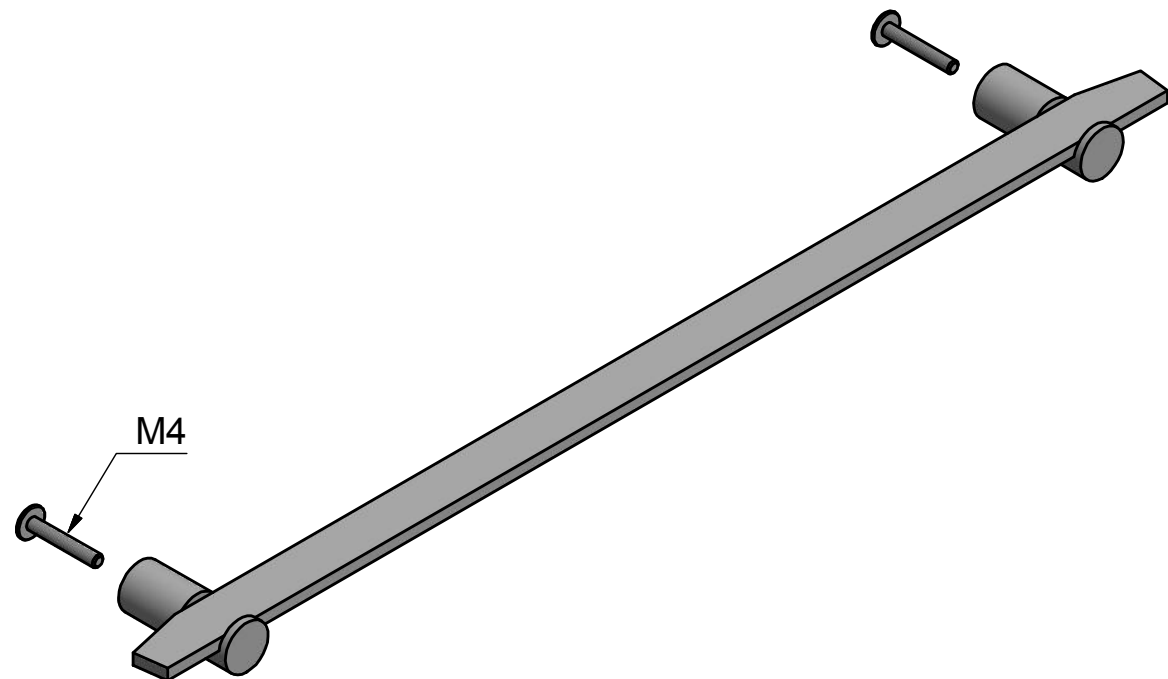

TENSE BB25/320

solid cabinet handles
stainless steel

FORMANI®		Part number:	
		Description:	
Doc no.: 3304M002 TENSE BB25 320 V01.dwg	TENSE BB25/320		Format: A3
Drawn by: Christian Brimbois	Creation date: 6-1-2016		
FORMANI HOLLAND B.V. EUROPALAAN 12 6199 AB MAASTRICHT-AIRPORT NL T +31 (0)43 308 90 00 INFO@FORMANI.COM FORMANI.COM