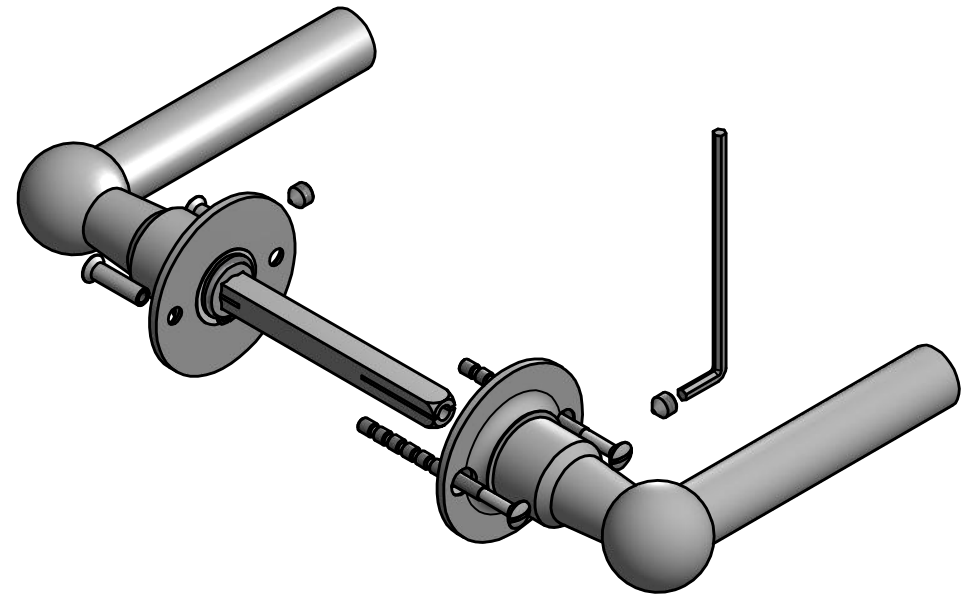

FERROVIA FVL125/52 L-manivela masivo sin muelle con 52mm roseta acero inox mate

Grupo de producto:	manivelas
Colección:	FERROVIA
Acabado:	acero inox mate
Unidad:	par
Código de artículo:	1501D089INXX0

FVL125/52

unsprung lever handle on rose
stainless steel

<h1>FORMANI®</h1>		Part number: 1501D089 FVL125 52 V03	
		Description: FVL125/52	
Doc no.: 1501D089 FVL125 52 V03.dwg		A3	Format:
Drawn by: Christian Brimbois	Creation date: 14-11-2014		
FORMANI HOLLAND B.V. EUROPALAAN 12 6199 AB MAASTRICHT AIRPORT NL T +31 (0)43 308 90 00 INFO@FORMANI.COM FORMANI.COM			