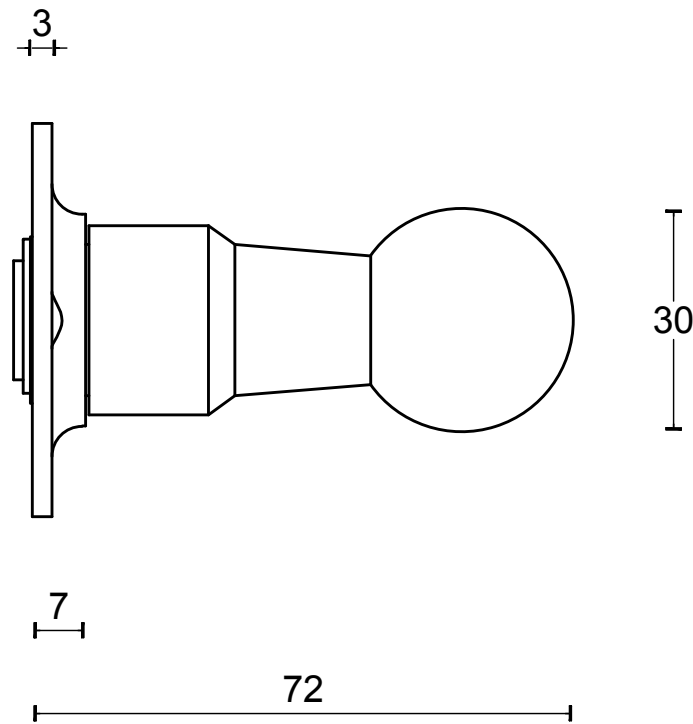

FERROVIA FVL125/52 L-manivela masivo sin muelle con 52mm roseta acero inox mate

Grupo de producto:	manivelas
Colección:	FERROVIA
Acabado:	acero inox mate
Unidad:	par
Código de artículo:	1501D089INXX0

FVL125/52

unsprung lever handle on rose
stainless steel

<h1>FORMANI®</h1>		Part number: 1501D089 FVL125 52 V03	
		Description: FVL125/52	
Doc no.: 1501D089 FVL125 52 V03.dwg		A3	Format:
Drawn by: Christian Brimbois	Creation date: 14-11-2014		
FORMANI HOLLAND B.V. EUROPALAAN 12 6199 AB MAASTRICHT AIRPORT NL T +31 (0)43 308 90 00 INFO@FORMANI.COM FORMANI.COM			