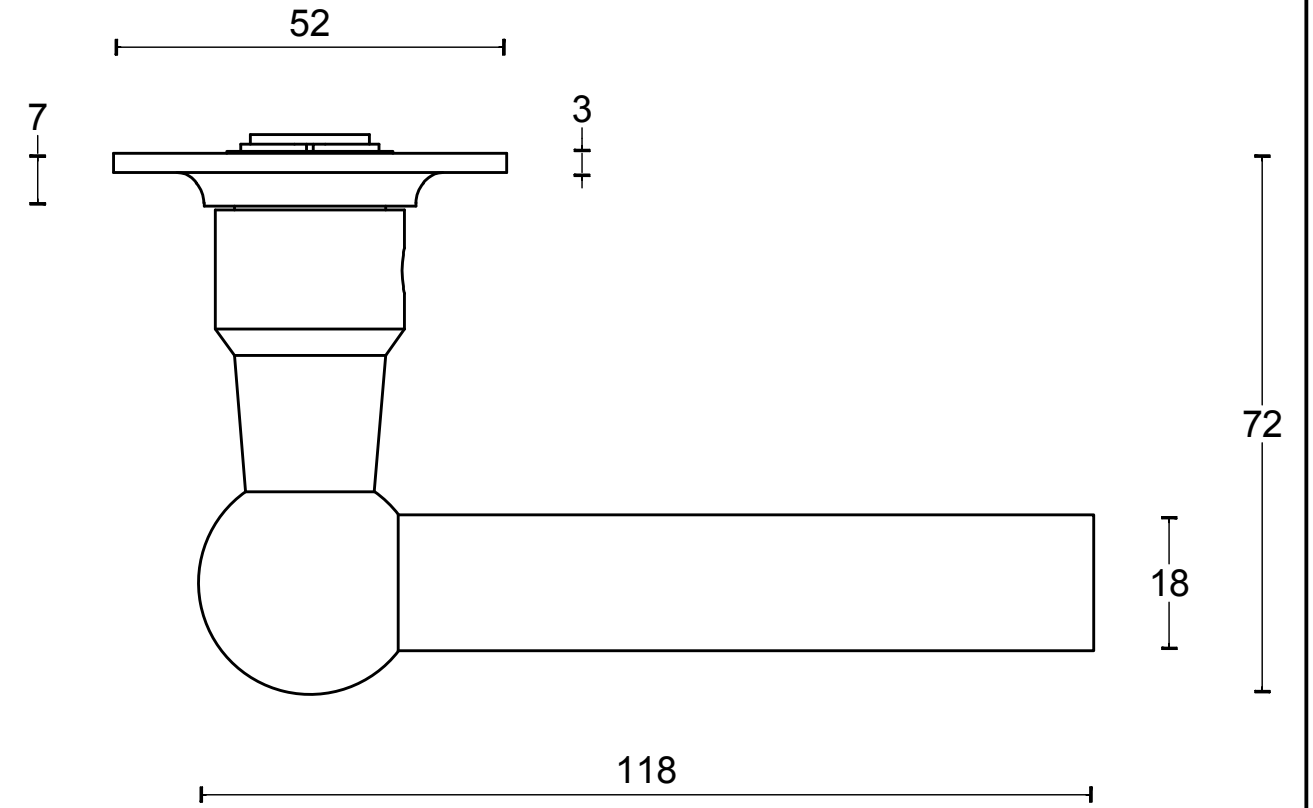

FERROVIA FVL125/52 L-manivela masivo sin muelle con 52mm roseta acero inox mate

Grupo de producto:	manivelas
Colección:	FERROVIA
Acabado:	acero inox mate
Unidad:	par
Código de artículo:	1501D089INXX0

FVL125/52

unsprung lever handle on rose
stainless steel

<h1>FORMANI®</h1>		Part number: 1501D089 FVL125 52 V03	
		Description: FVL125/52	
Doc no.: 1501D089 FVL125 52 V03.dwg		A3	Format:
Drawn by: Christian Brimbois	Creation date: 14-11-2014		
FORMANI HOLLAND B.V. EUROPALAAN 12 6199 AB MAASTRICHT AIRPORT NL T +31 (0)43 308 90 00 INFO@FORMANI.COM FORMANI.COM			