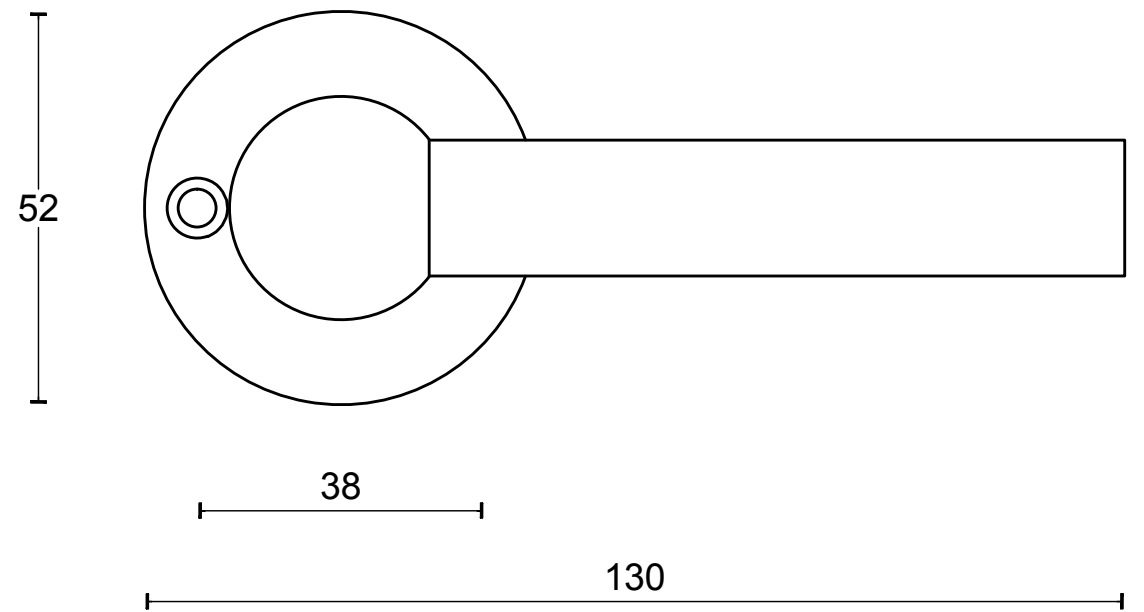

FERROVIA FVL125/52 L-manivela masivo sin muelle con 52mm roseta acero inox mate

Grupo de producto:	manivelas
Colección:	FERROVIA
Acabado:	acero inox mate
Unidad:	par
Código de artículo:	1501D089INXX0

FVL125/52

unsprung lever handle on rose
stainless steel

<h1>FORMANI®</h1>		Part number: 1501D089 FVL125 52 V03	
		Description: FVL125/52	
Doc no.: 1501D089 FVL125 52 V03.dwg		A3	Format:
Drawn by: Christian Brimbois	Creation date: 14-11-2014		
FORMANI HOLLAND B.V. EUROPALAAN 12 6199 AB MAASTRICHT AIRPORT NL T +31 (0)43 308 90 00 INFO@FORMANI.COM FORMANI.COM			