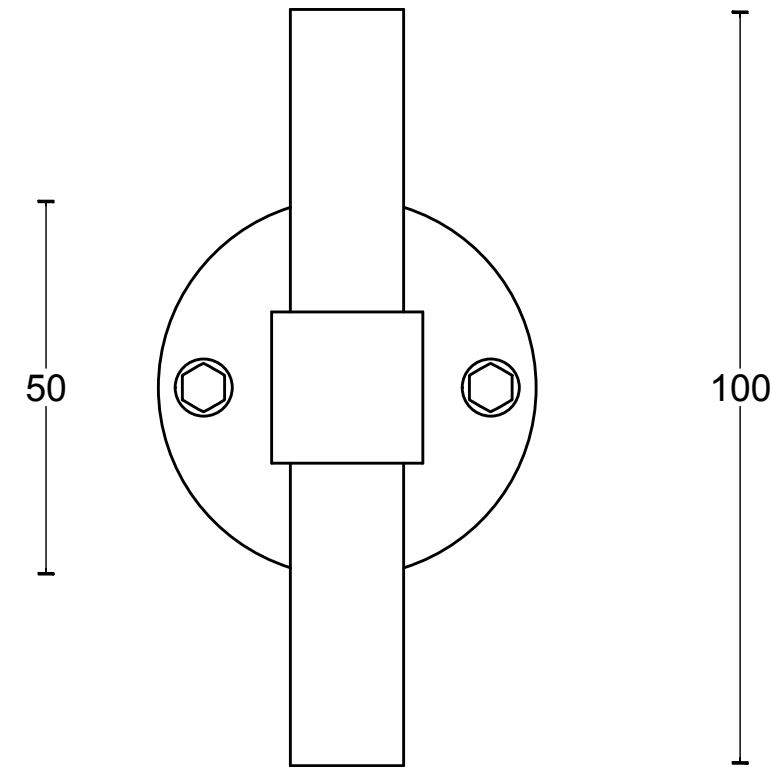

# PBT15/50

solid sprung lever handle attached to rose  
ideal lock backset 60mm  
stainless steel

<h1>FORMANI®</h1>		Part number:	
		Description:	
Doc no.: 2701D001 PBT1550D V01.dwg		<h2>PBT15/50</h2>	Format:
Drawn by: Christian Brimbois	Creation date: 5-3-2013		<b>A3</b>
Formani Holland B.V. · Amerikalaan 55 · 6199 AE Maastricht Airport · tel: +31 (0)43 308 90 00 · www.formani.nl · info@formani.nl			