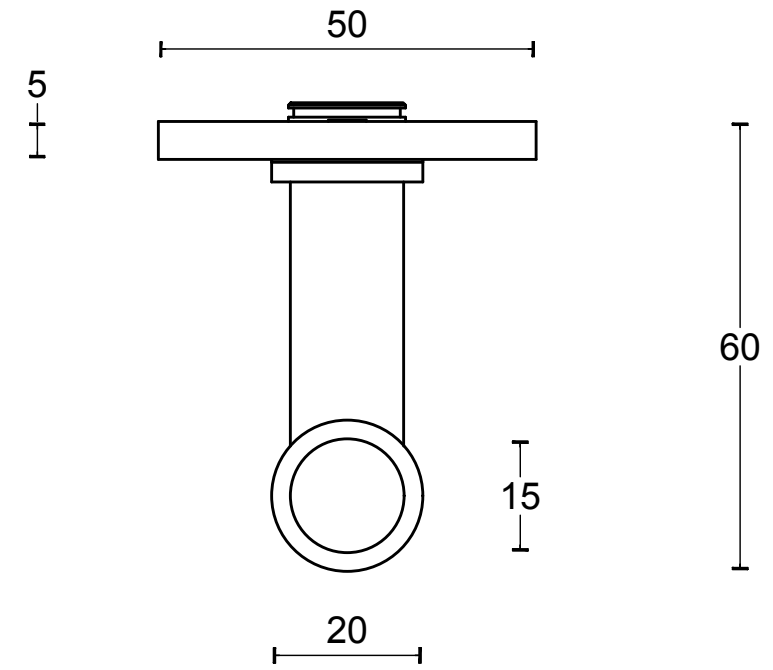

# PBT15/50

solid sprung lever handle attached to rose  
ideal lock backset 60mm  
stainless steel

<h1>FORMANI®</h1>		Part number:	
		Description:	
Doc no.: 2701D001 PBT1550D V01.dwg		<h2>PBT15/50</h2>	Format:
Drawn by: Christian Brimbois	Creation date: 5-3-2013		<b>A3</b>
Formani Holland B.V. · Amerikalaan 55 · 6199 AE Maastricht Airport · tel: +31 (0)43 308 90 00 · www.formani.nl · info@formani.nl			