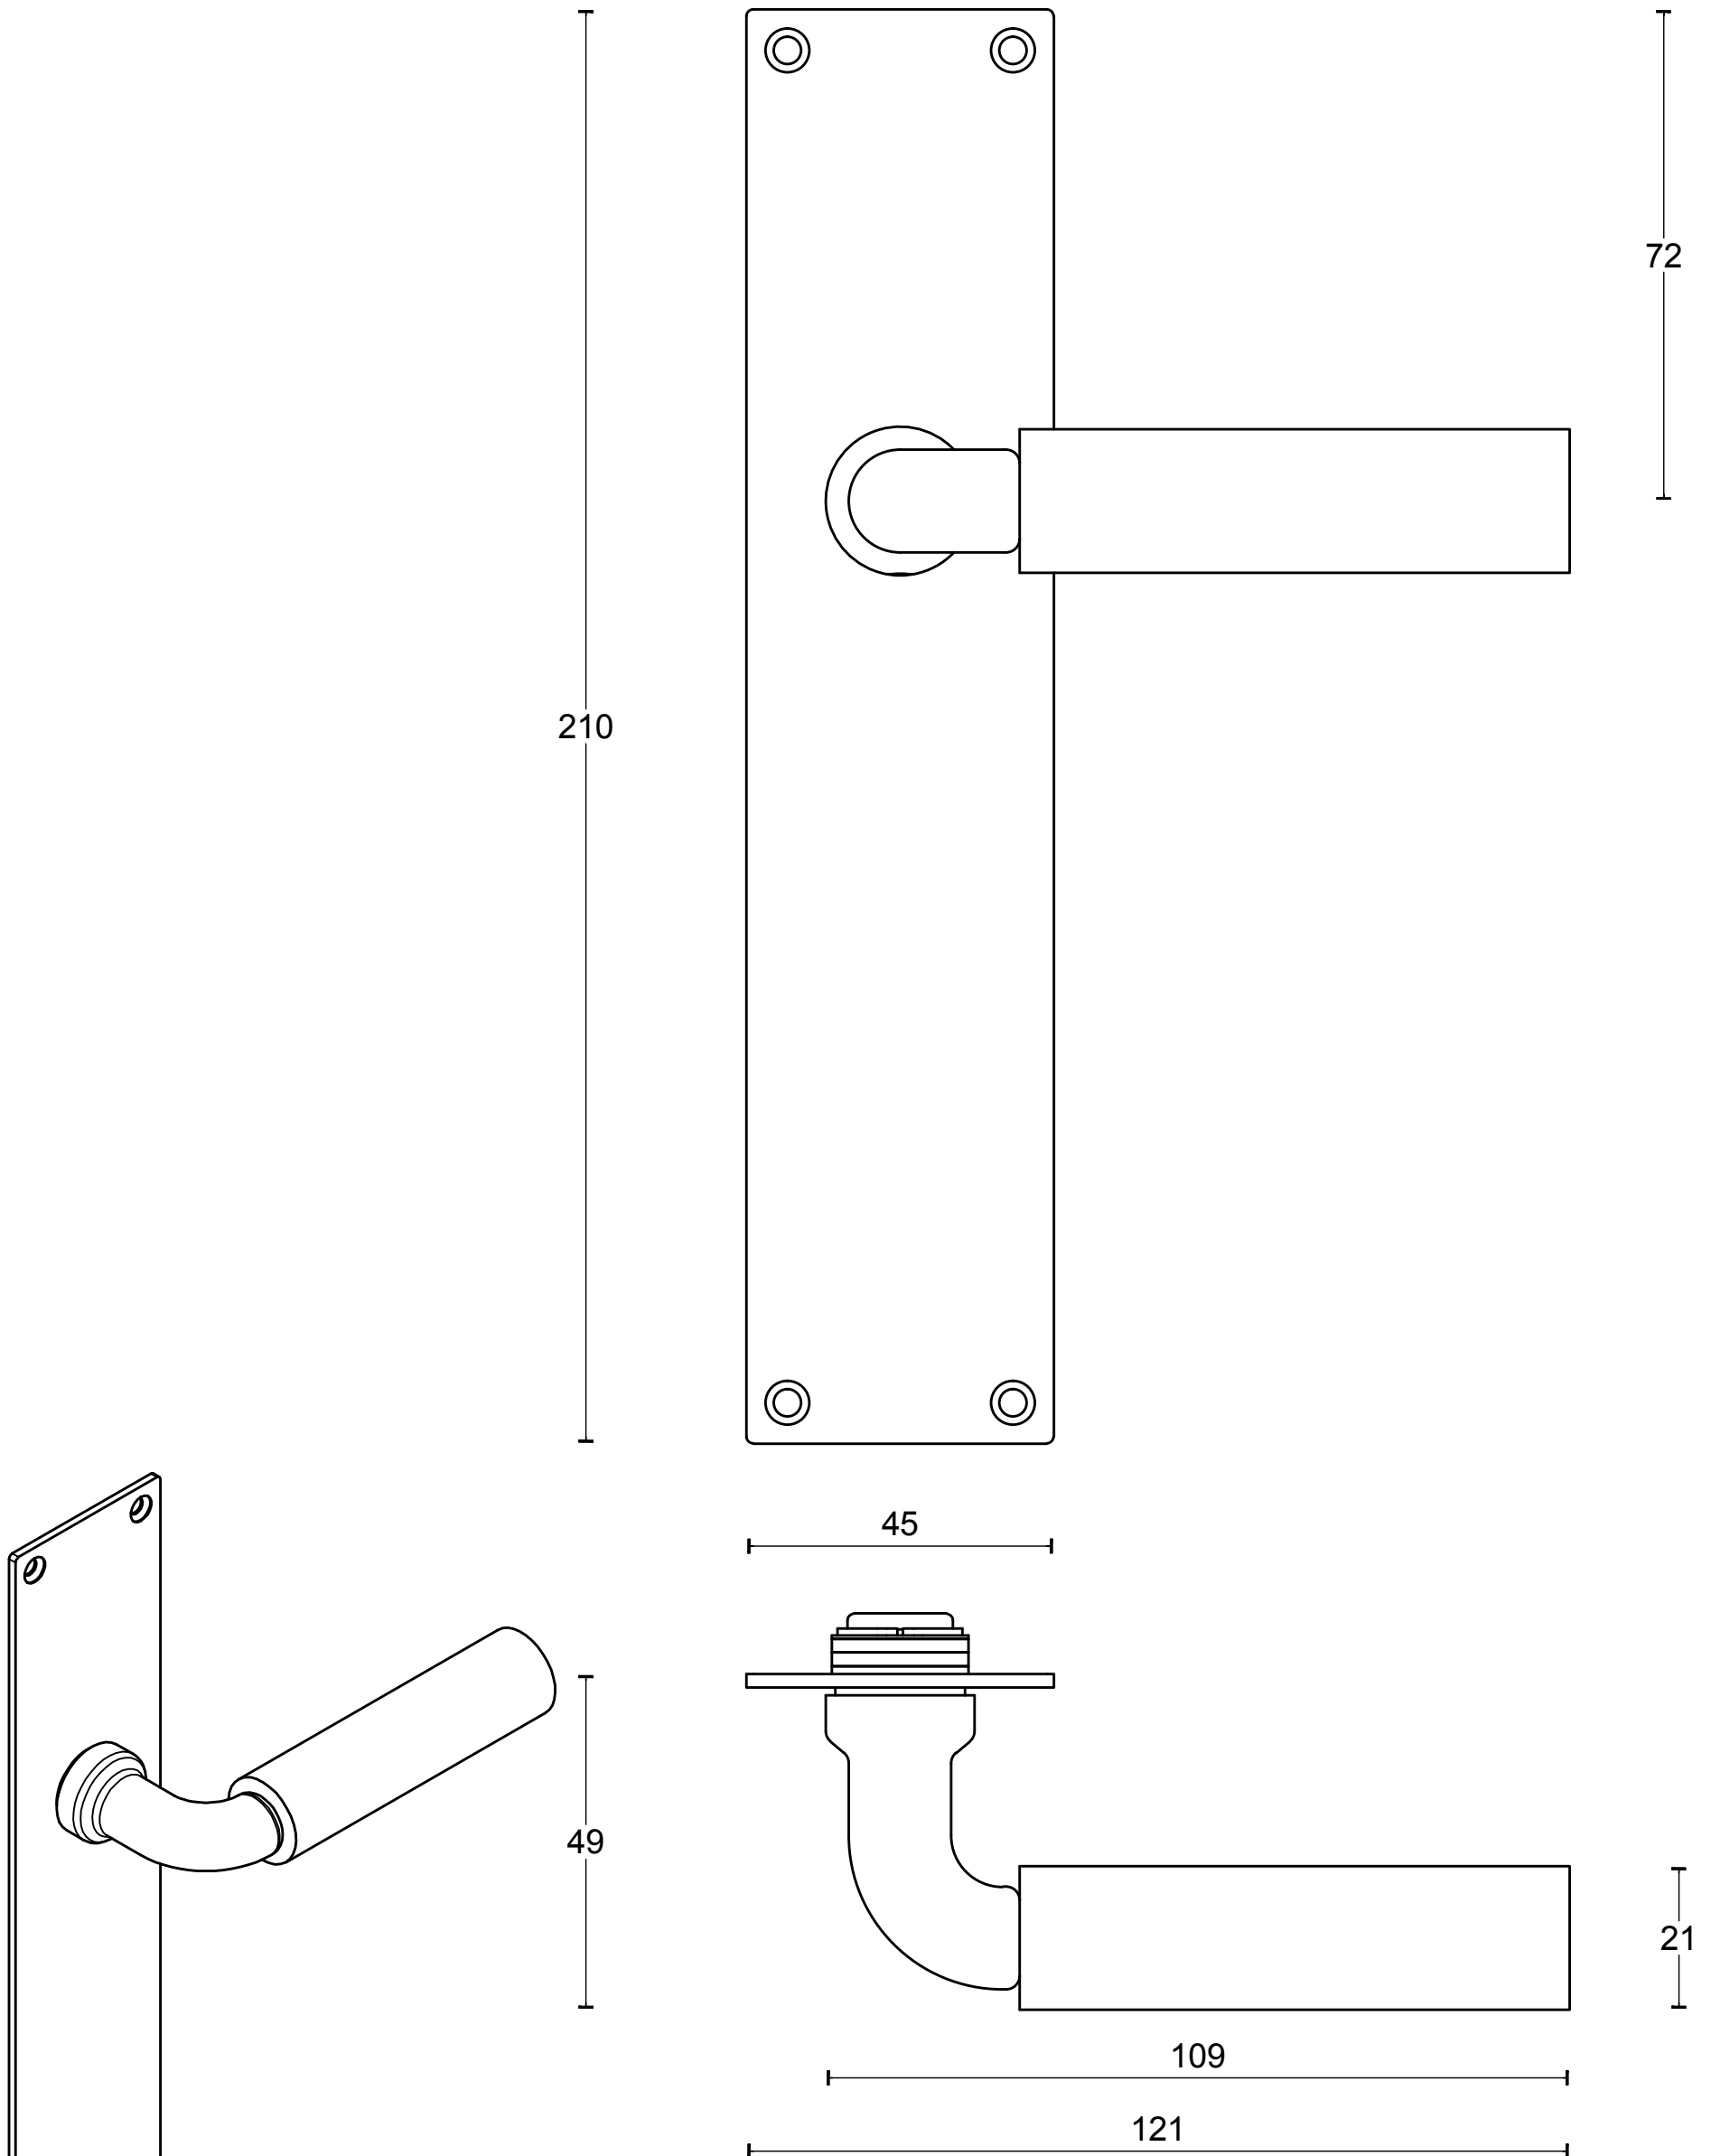

## **TIMELESS 1923MPSFC manivela masivo sin muelle con placa ciega niquel mate**

Grupo de producto:	manivelas
Colección:	TIMELESS
Acabado:	niquel mate
Unidad:	par
Código de artículo:	0301D002NSXX0KF

# 1923MPSFC

solid unsprung lever handle on plate

<b>FORMANI</b> <sup>®</sup>		Part number:	
		Description:	
Doc no.: 0301D002 1923MPSFC V01.dwg		<b>1923MPSFC</b>	Format:
Drawn by: Christian Brimbois	Creation date: 19-12-2014		<b>A3</b>
FORMANI HOLLAND B.V. EUROPALAAN 12 6199 AB MAASTRICHT-AIRPORT NL T +31 (0)43 308 90 00 INFO@FORMANI.COM FORMANI.COM			