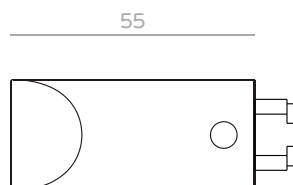

T. (+351) 224 663 230 / F. (+351) 224 839 841 / e-mail - jnf@jnf.pt / www.jnf.pt

Rua das Mimosas, 849/851
Zona Industrial das Mimosas
S. Pedro da Cova | Ap. 75 4424-909
Gondomar PORTUGAL

PÁGINA 2/2
PAGE