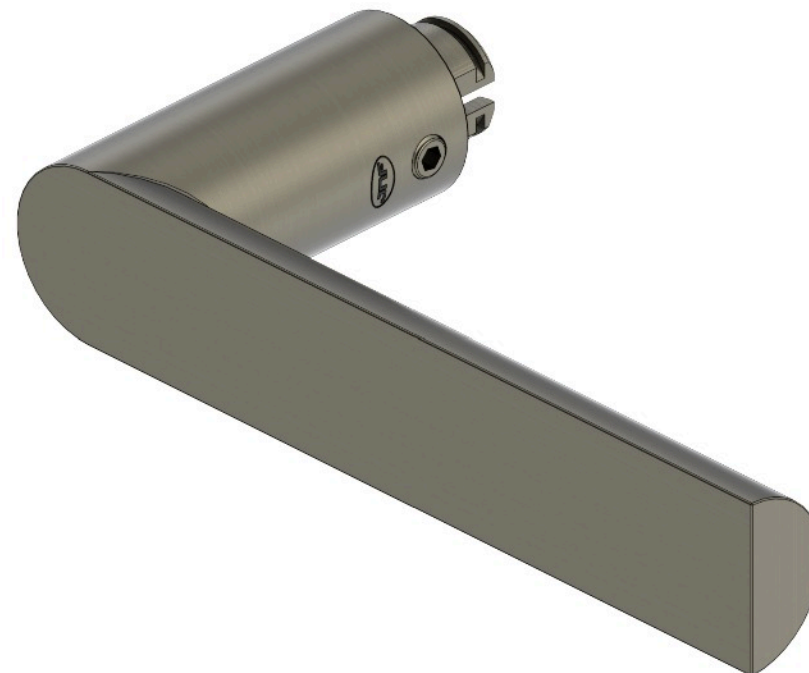

Ficha técnica de produto

Technique product file / Ficha técnica de produto

Data: 07.04.2014

Versão: 1.0

IN.00.082.SR

Puxadores de porta

Door handles / Manillas de puerta

ET: 1216 /2014

Documento confidencial / Confidential document / Documento confidencial © JNF 2014 www.jnf.pt

Descrição / Description / Descripción

Puxador de porta sem roseta /

Door handle without rose /

Manilla de puerta sin roseta

Versão / Version / Versión.

1.0

Data / Date / Data

07.04.2014

Material / Material / Material

Aço Inox / stainless Steel / Acero inoxidable - EN 1.4301

Acabamento / Finish / Acabado

Satinado / Satin / Satin

Acessórios / Accessories / Accesorios

1 Chave Torx / 1 Torx Key / 1 Llave Torx - 3mm

2 Parafusos Torx / 2 Torx screws / 2 Tornillos Torx - M6x6mm

1 Quadra elástica / 1 sprindle / 1 Cuadradillo - 8x8x110mm

Info. Embalagem / Package / Embalaje

Código de Barras /

Bar code /

Codigo de barras

5 602686 029181

5 602686 529186

Unidade / Unit / Unidad

1 Par / Pair

24 Pares / Pairs

Peso / Weight / Peso

0.4 Kg.

10 Kg.

Medidas / Dimensions / Dimensiones

170 x 150 x 30 mm

350 x 320 x 190 mm

Embalagem / Package / Embalaje

CA012

Caixa / box / Caja

T. (+351) 224 663 230 / F. (+351) 224 839 841 / e-mail - jnf@jnf.pt / www.jnf.pt

Rua das Mimosas, 849/851
Zona Industrial das Mimosas
S. Pedro da Cova | Ap. 75 4424-909
Gondomar PORTUGAL

PÁGINA 1/2
PAGE