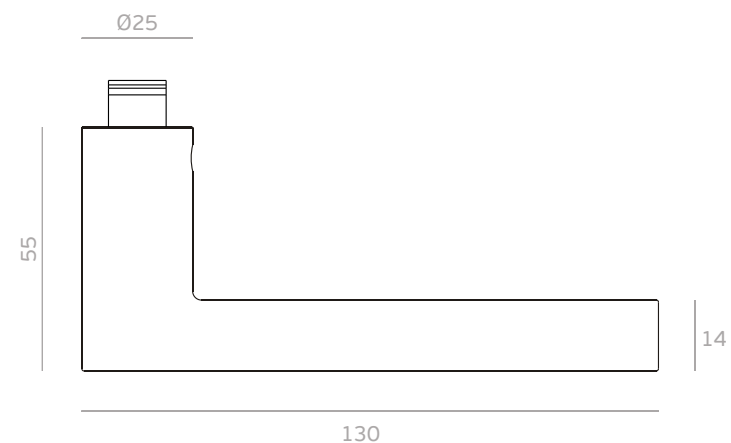

Ficha técnica de produto

Technique product file / Ficha técnica de produto

Data: 07.04.2014

Versão: 1.0

IN.00.082.SR

Puxadores de porta

Door handles / Manillas de puerta

ET: 1216 /2014

Documento confidencial / Confidential document / Documento confidencial © JNF 2014 www.jnf.pt

Descrição / Description / Descripción

Puxador de porta sem roseta /

Door handle without rose /

Manilla de puerta sin roseta

Versão / Version / Versión.

1.0

Data / Date / Data

07.04.2014

T. (+351) 224 663 230 / F. (+351) 224 839 841 / e-mail - jnf@jnf.pt / www.jnf.pt

Rua das Mimosas, 849/851
Zona Industrial das Mimosas
S. Pedro da Cova | Ap. 75 4424-909
Gondomar PORTUGAL

PÁGINA 2/2
PAGE