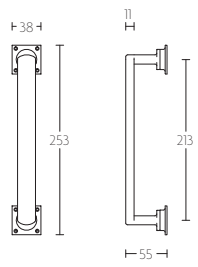

TIMELESS MG1929 tirador masivo para puerta de madera niquel mate

Grupo de producto:	tiradores
Colección:	TIMELESS
Acabado:	niquel mate
Unidad:	pieza
Código de artículo:	0301G013NSXX0

MG1929