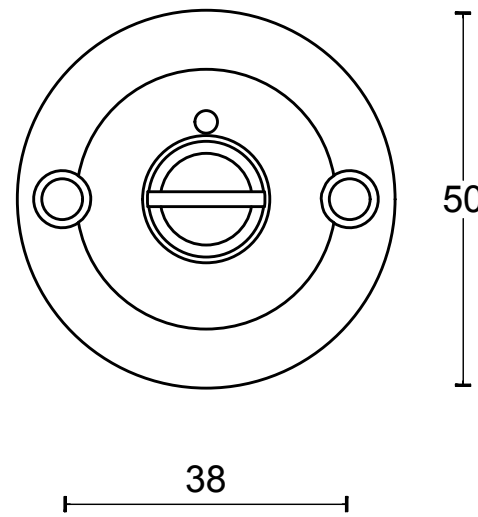

BOSCO LZWC50 guarnición baño incl. 5/6/7/8 pasador with indicación acero inox mate

Grupo de producto:	accesorios de aseo
Colección:	BOSCO by LAZARO ROSA-VIOLAN
Diseñador:	Lazaro Rosa-Violan
Acabado:	acero inox mate
Unidad:	juego
Código de artículo:	3401T001INXXU

LZWC50

lever handle accessory
privacy set
stainless steel

FORMANI[®]		Part number:	
Doc no.: 3401T001 LZWC50 V01.dwg	Drawn by: Christian Brimbois	LZWC50	Format:
Creation date: 9-8-2016			A3
FORMANI HOLLAND B.V. EUROPALAAN 12 6199 AB MAASTRICHT-AIRPORT NL T +31 (0)43 308 90 00 INFO@FORMANI.COM FORMANI.COM			