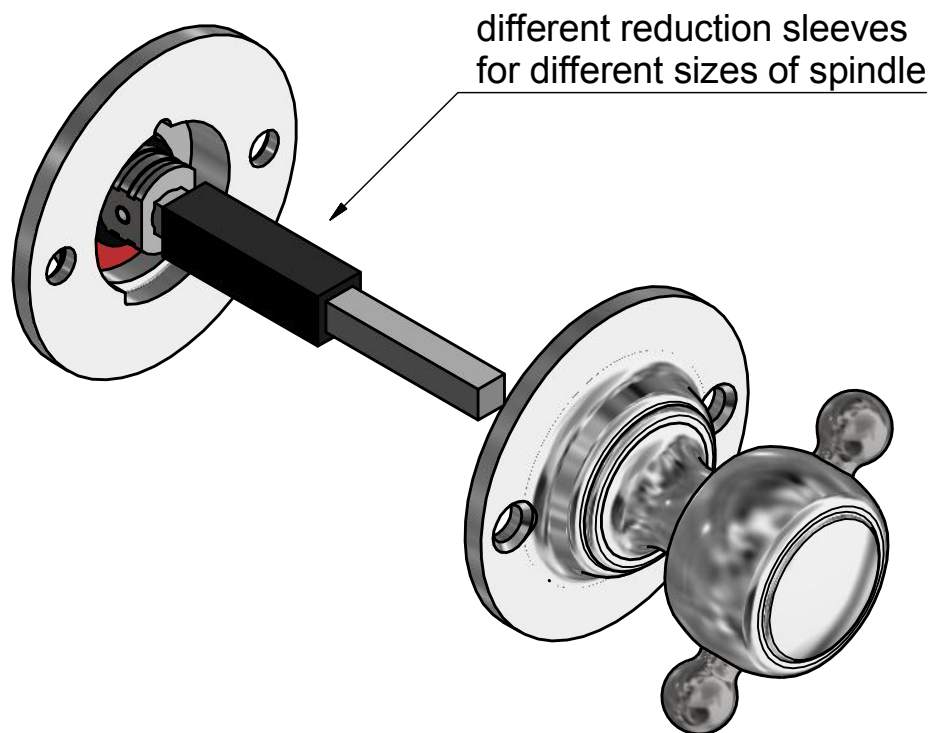

BOSCO LZWC50 guarnición baño incl. 5/6/7/8 pasador with indicación acero inox mate

Grupo de producto:	accesorios de aseo
Colección:	BOSCO by LAZARO ROSA-VIOLAN
Diseñador:	Lazaro Rosa-Violan
Acabado:	acero inox mate
Unidad:	juego
Código de artículo:	3401T001INXXU

LZWC50

lever handle accessory
privacy set
stainless steel

FORMANI[®]		Part number:	
Doc no.: 3401T001 LZWC50 V01.dwg	Drawn by: Christian Brimbois	LZWC50	Format:
Creation date: 9-8-2016			A3
FORMANI HOLLAND B.V. EUROPALAAN 12 6199 AB MAASTRICHT-AIRPORT NL T +31 (0)43 308 90 00 INFO@FORMANI.COM FORMANI.COM			