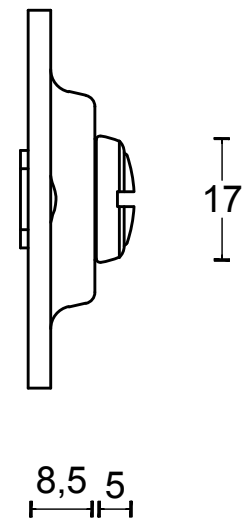

BOSCO LZWC50 guarnición baño incl. 5/6/7/8 pasador with indicación acero inox mate

Grupo de producto:	accesorios de aseo
Colección:	BOSCO by LAZARO ROSA-VIOLAN
Diseñador:	Lazaro Rosa-Violan
Acabado:	acero inox mate
Unidad:	juego
Código de artículo:	3401T001INXXU

LZWC50

lever handle accessory
privacy set
stainless steel

FORMANI[®]		Part number:	
Doc no.: 3401T001 LZWC50 V01.dwg	Drawn by: Christian Brimbois	LZWC50	Format:
Creation date: 9-8-2016			A3
FORMANI HOLLAND B.V. EUROPALAAN 12 6199 AB MAASTRICHT-AIRPORT NL T +31 (0)43 308 90 00 INFO@FORMANI.COM FORMANI.COM			