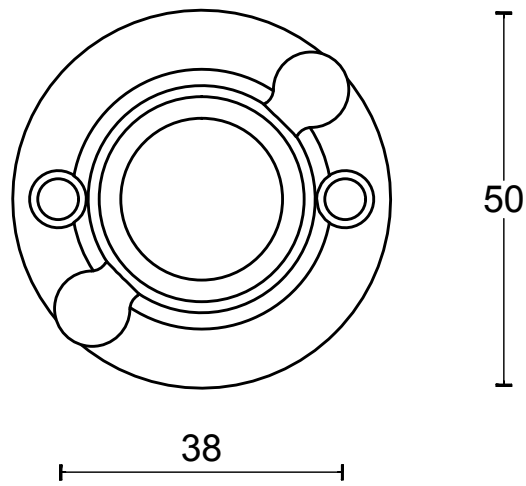

BOSCO LZWC50 guarnición baño incl. 5/6/7/8 pasador with indicación acero inox mate

Grupo de producto:	accesorios de aseo
Colección:	BOSCO by LAZARO ROSA-VIOLAN
Diseñador:	Lazaro Rosa-Violan
Acabado:	acero inox mate
Unidad:	juego
Código de artículo:	3401T001INXXU

LZWC50

lever handle accessory
privacy set
stainless steel

FORMANI[®]		Part number:	
Doc no.: 3401T001 LZWC50 V01.dwg	Drawn by: Christian Brimbois	LZWC50	Format:
Creation date: 9-8-2016			A3
FORMANI HOLLAND B.V. EUROPALAAN 12 6199 AB MAASTRICHT-AIRPORT NL T +31 (0)43 308 90 00 INFO@FORMANI.COM FORMANI.COM			