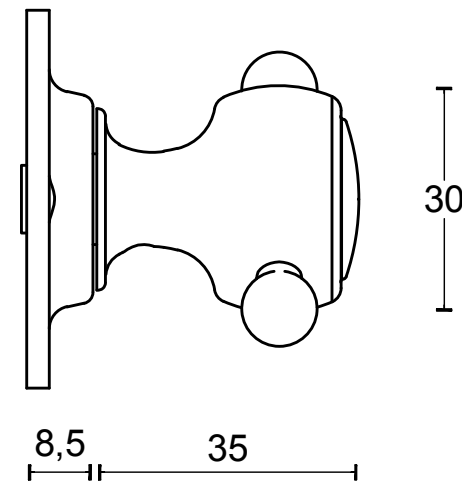

BOSCO LZWC50 guarnición baño incl. 5/6/7/8 pasador with indicación acero inox mate

Grupo de producto:	accesorios de aseo
Colección:	BOSCO by LAZARO ROSA-VIOLAN
Diseñador:	Lazaro Rosa-Violan
Acabado:	acero inox mate
Unidad:	juego
Código de artículo:	3401T001INXXU

LZWC50

lever handle accessory
privacy set
stainless steel

FORMANI[®]		Part number:	
Doc no.: 3401T001 LZWC50 V01.dwg	Drawn by: Christian Brimbois	LZWC50	Format:
Creation date: 9-8-2016			A3
FORMANI HOLLAND B.V. EUROPALAAN 12 6199 AB MAASTRICHT-AIRPORT NL T +31 (0)43 308 90 00 INFO@FORMANI.COM FORMANI.COM			