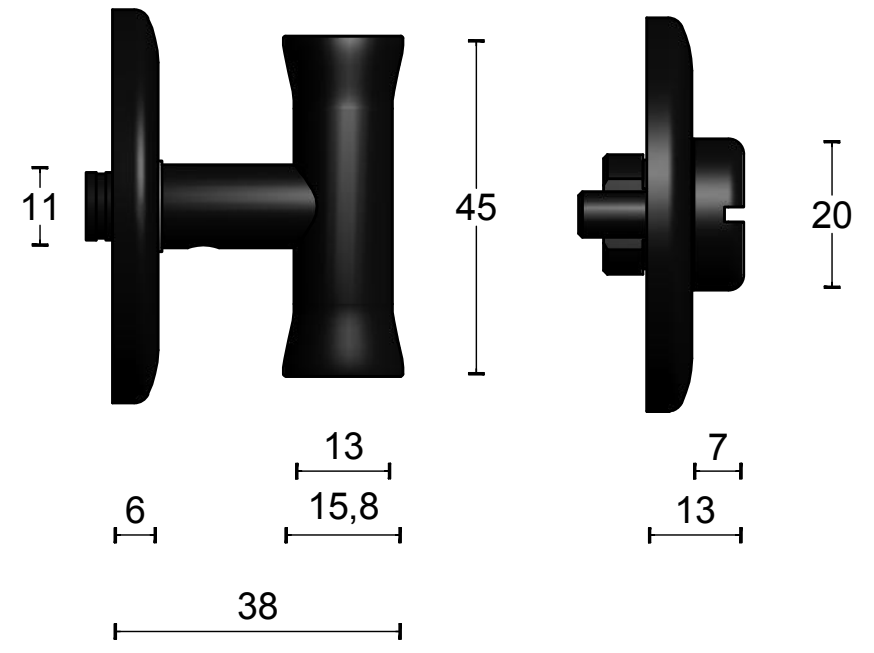

NOUR EVWC52 guarnición baño incl. 5/6/7/8 pasador mate negro

Grupo de producto:	accesorios de aseo
Colección:	NOUR by EDWARD VAN VLIET
Diseñador:	Edward van Vliet
Acabado:	mate negro RAL9004
Unidad:	juego
Código de artículo:	3101T001NMXXU

EVWC52

lever handle accessory
 turn and release set
 stainless steel
 satin black

52

38

<h1>FORMANI®</h1>		Part number:	
		Description:	
Doc no.:	3101T001NMXX0 EVWC52 NM V01.dwg	<h2>EVWC52 NM</h2>	Format:
Drawn by:	Christian Brimbois		Creation date:
Formani Holland B.V. · Amerikalaan 55 · 6199 AE Maastricht Airport · tel: +31 (0)43 308 90 00 · www.formani.nl · info@formani.nl			