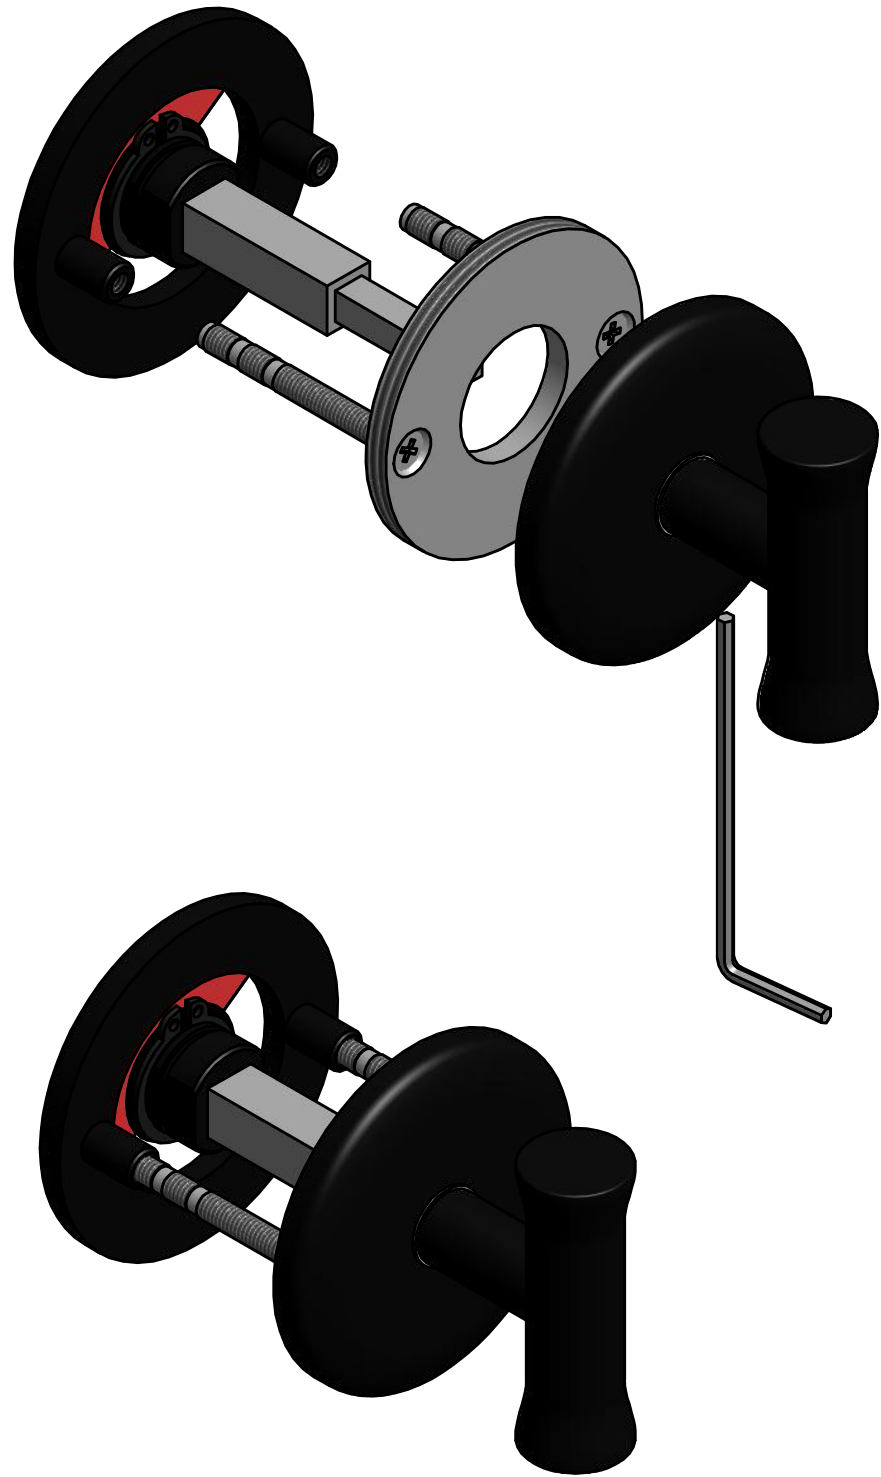

NOUR EVWC52 guarnición baño incl. 5/6/7/8 pasador mate negro

Grupo de producto:	accesorios de aseo
Colección:	NOUR by EDWARD VAN VLIET
Diseñador:	Edward van Vliet
Acabado:	mate negro RAL9004
Unidad:	juego
Código de artículo:	3101T001NMXXU

EVWC52

lever handle accessory
 turn and release set
 stainless steel
 satin black

52

38

<h1>FORMANI®</h1>		Part number:	
		Description:	
Doc no.:	3101T001NMXX0 EVWC52 NM V01.dwg	<h2>EVWC52 NM</h2>	Format:
Drawn by:	Christian Brimbois		Creation date:
Formani Holland B.V. · Amerikalaan 55 · 6199 AE Maastricht Airport · tel: +31 (0)43 308 90 00 · www.formani.nl · info@formani.nl			