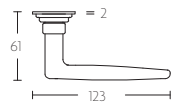

## **TIMELESS 1938GPSFC manivela masivo con muelle con placa ciega niquel mate**

Grupo de producto:	manivelas
Colección:	TIMELESS
Acabado:	niquel mate
Unidad:	par
Código de artículo:	0301D045NSXX0

┌ 38 ─┘

1938GPSFC

┌ 38 ─┘

1938GPN\*

┌ 38 ─┘

1938GPY\*

┌ 38 ─┘

1938GPWC\*

\*afstand opgeven bij bestelling  
 \*state distance on order