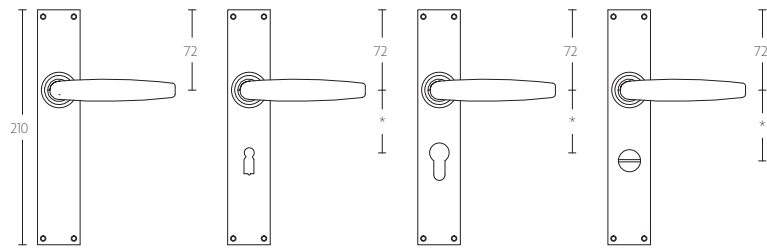

## **TIMELESS 1938GPSFC manivela masivo con muelle con placa ciega niquel mate**

Grupo de producto:	manivelas
Colección:	TIMELESS
Acabado:	niquel mate
Unidad:	par
Código de artículo:	0301D045NSXX0

┌ 38 ─┘

1938GPSFC

┌ 38 ─┘

1938GPN\*

┌ 38 ─┘

1938GPY\*

┌ 38 ─┘

1938GPWC\*

\*afstand opgeven bij bestelling  
 \*state distance on order