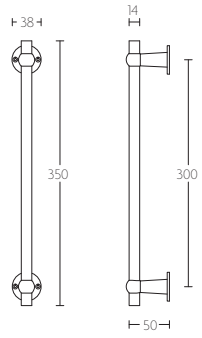

## **TIMELESS MG1910T tirador niquel mate**

Grupo de producto: tiradores  
Colección: TIMELESS  
Acabado: niquel mate  
Unidad: pieza  
Código de artículo: 2001G001NSXX0

MG1910T