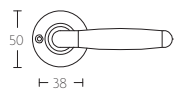

TIMELESS 1932GRR50 manivela masivo con muelle con roseta niquel mate con ebano

Grupo de producto:	manivelas
Colección:	TIMELESS
Acabado:	niquel mate con ebano
Unidad:	par
Código de artículo:	0301D021NSEB0