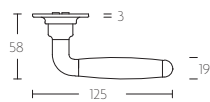

TIMELESS 1932GRR50 manivela masivo con muelle con roseta niquel mate con ebano

Grupo de producto:	manivelas
Colección:	TIMELESS
Acabado:	niquel mate con ebano
Unidad:	par
Código de artículo:	0301D021NSEB0