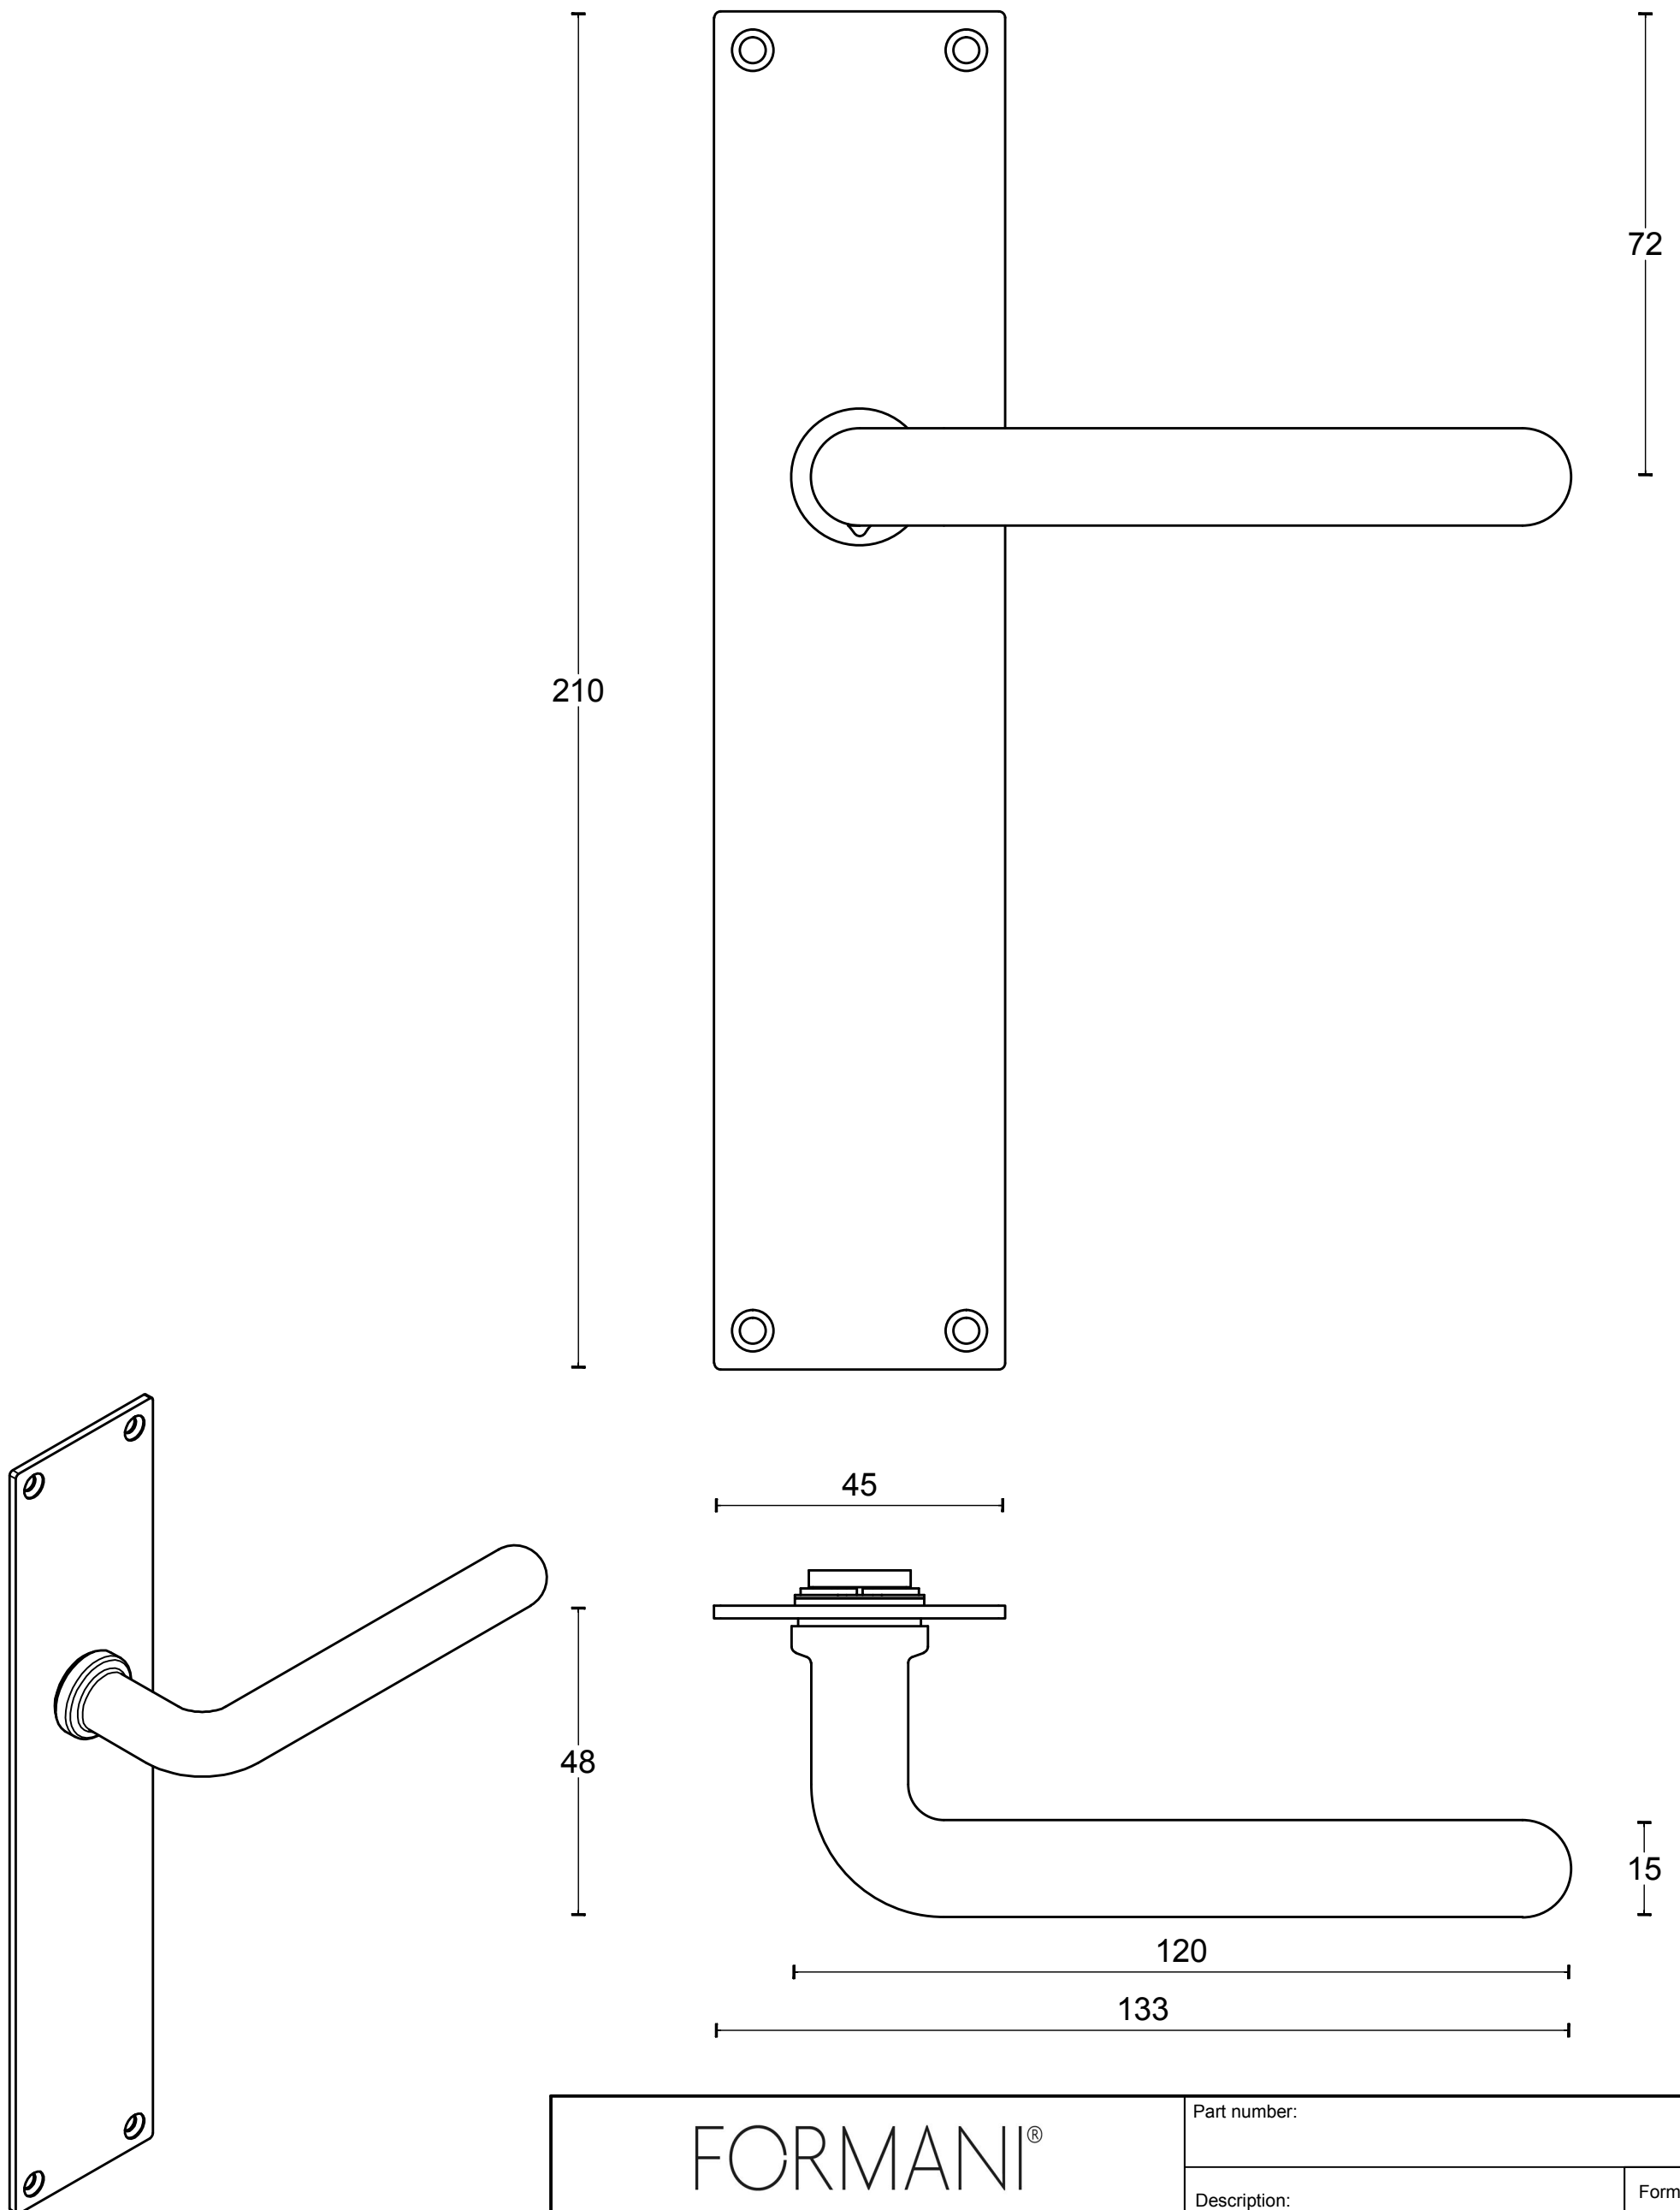

## **TIMELESS 1921MPSFC manivela masivo sin muelle con placa ciega niquel mate**

Grupo de producto:	manivelas
Colección:	TIMELESS
Acabado:	niquel mate
Unidad:	par
Código de artículo:	0201D026NSXX0KF

# 1921MPSFC

solid lever handle on plate

<b>FORMANI</b> <sup>®</sup>		Part number:	
		Description:	
Doc no.: 0201D026 1921MPSFC V01.dwg	<b>1921MPSFC</b>		Format:
Drawn by: Christian Brimbois   Creation date: 15-12-2014			<b>A3</b>
FORMANI HOLLAND B.V. EUROPALAAN 12 6199 AB MAASTRICHT-AIRPORT NL T +31 (0)43 308 90 00 INFO@FORMANI.COM FORMANI.COM			