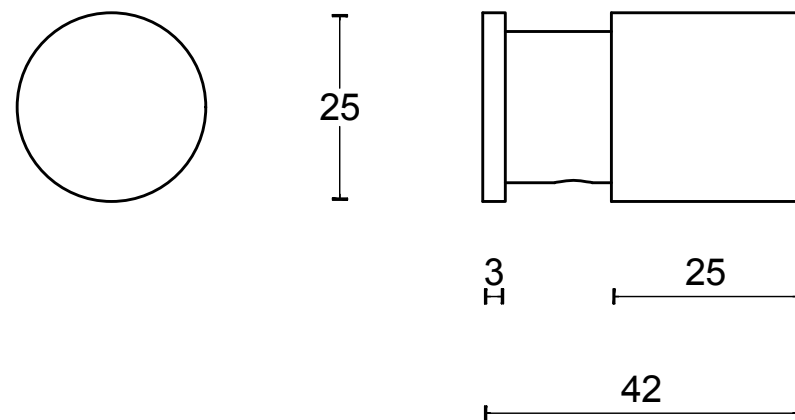

PB25

set of two hooks
stainless steel AISI 316

FORMANI®		Part number:	
		Description: PB25	
Doc no.: 2706A010 PB25 V02.dwg	Creation date: 5-9-2017		Format: A3
Drawn by: Christian Brimbois			
FORMANI HOLLAND B.V. EUROPALAAN 12 6199 AB MAASTRICHT-AIRPORT NL T +31 (0)43 308 90 00 INFO@FORMANI.COM FORMANI.COM