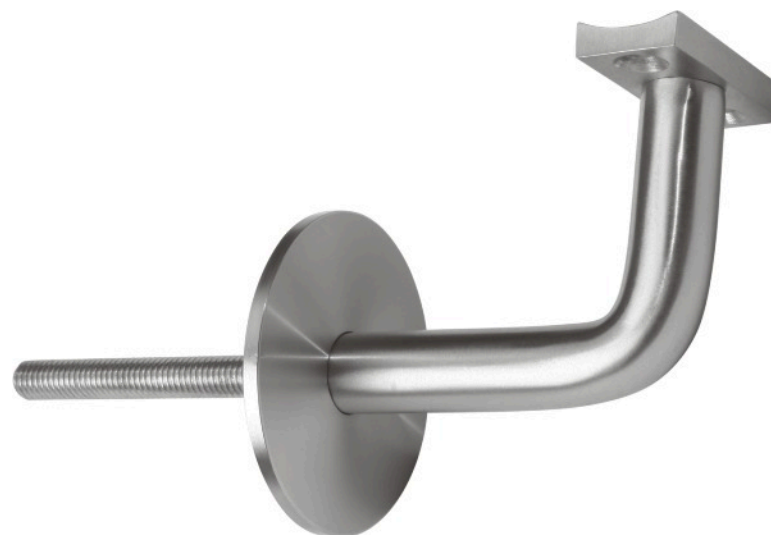

Ficha técnica de produto

Technique product file / Ficha técnica de produto

Data: 08.03.2013

Versão: 3.0

IN.18.133

Ferragens diversas /
General hardware / Herrajes diversas.

ET: 291 /2008

Documento confidencial / Confidential document / Documento confidencial © JNF 2013 www.jnf.pt

Descrição / Description / Descripción

Versão / Version / Versión.

Data / Date / Data

Material / Material / Material

Acabamento / Finish / Acabado

Acessórios / Accessories / Accesorios

Suporte de corrimão / Hand rail support / Soporte pasamanos

3.0

08.03.2013

Aço Inox / stainless Steel / Acero inoxidable - EN 1.4301

Satinado / Satin / Satin

2 Parafusos / 2 screws / 2 Tornillos - 4,8x20mm

1 Parafuso / 1 screw / 1 Tornillo - M8x85mm

1 Bucha de Nylon / 1 Nylon plug / Tarugo de Nylon - M8

1 Chave Allen / 1 Allen key / 1 Llave Allen - 4mm

Info. Embalagem / Package / Embalage

Código de Barras /

Bar code /

Codigo de barras

Unidade / Unit / Unidad

Peso / Weight / Peso

Medidas / Dimensions / Dimensiones

Embalagem / Package / Embalage

5 1602686 1008810

1 Un.

0.25 Kg.

128 x 72 x 60 mm

Caixa / box / Caja

5 1602686 1508815

36 Un.

10 Kg.

390 x 235 x 280 mm

Caixa / box / Caja

T. (+351) 224 663 230 / F. (+351) 224 839 841 / e-mail - jnf@jnf.pt / www.jnf.pt

Rua das Mimosas, 849/851
Zona Industrial das Mimosas
S. Pedro da Cova | Ap. 75 4424-909
Gondomar PORTUGAL

PÁGINA
PAGE 1/2