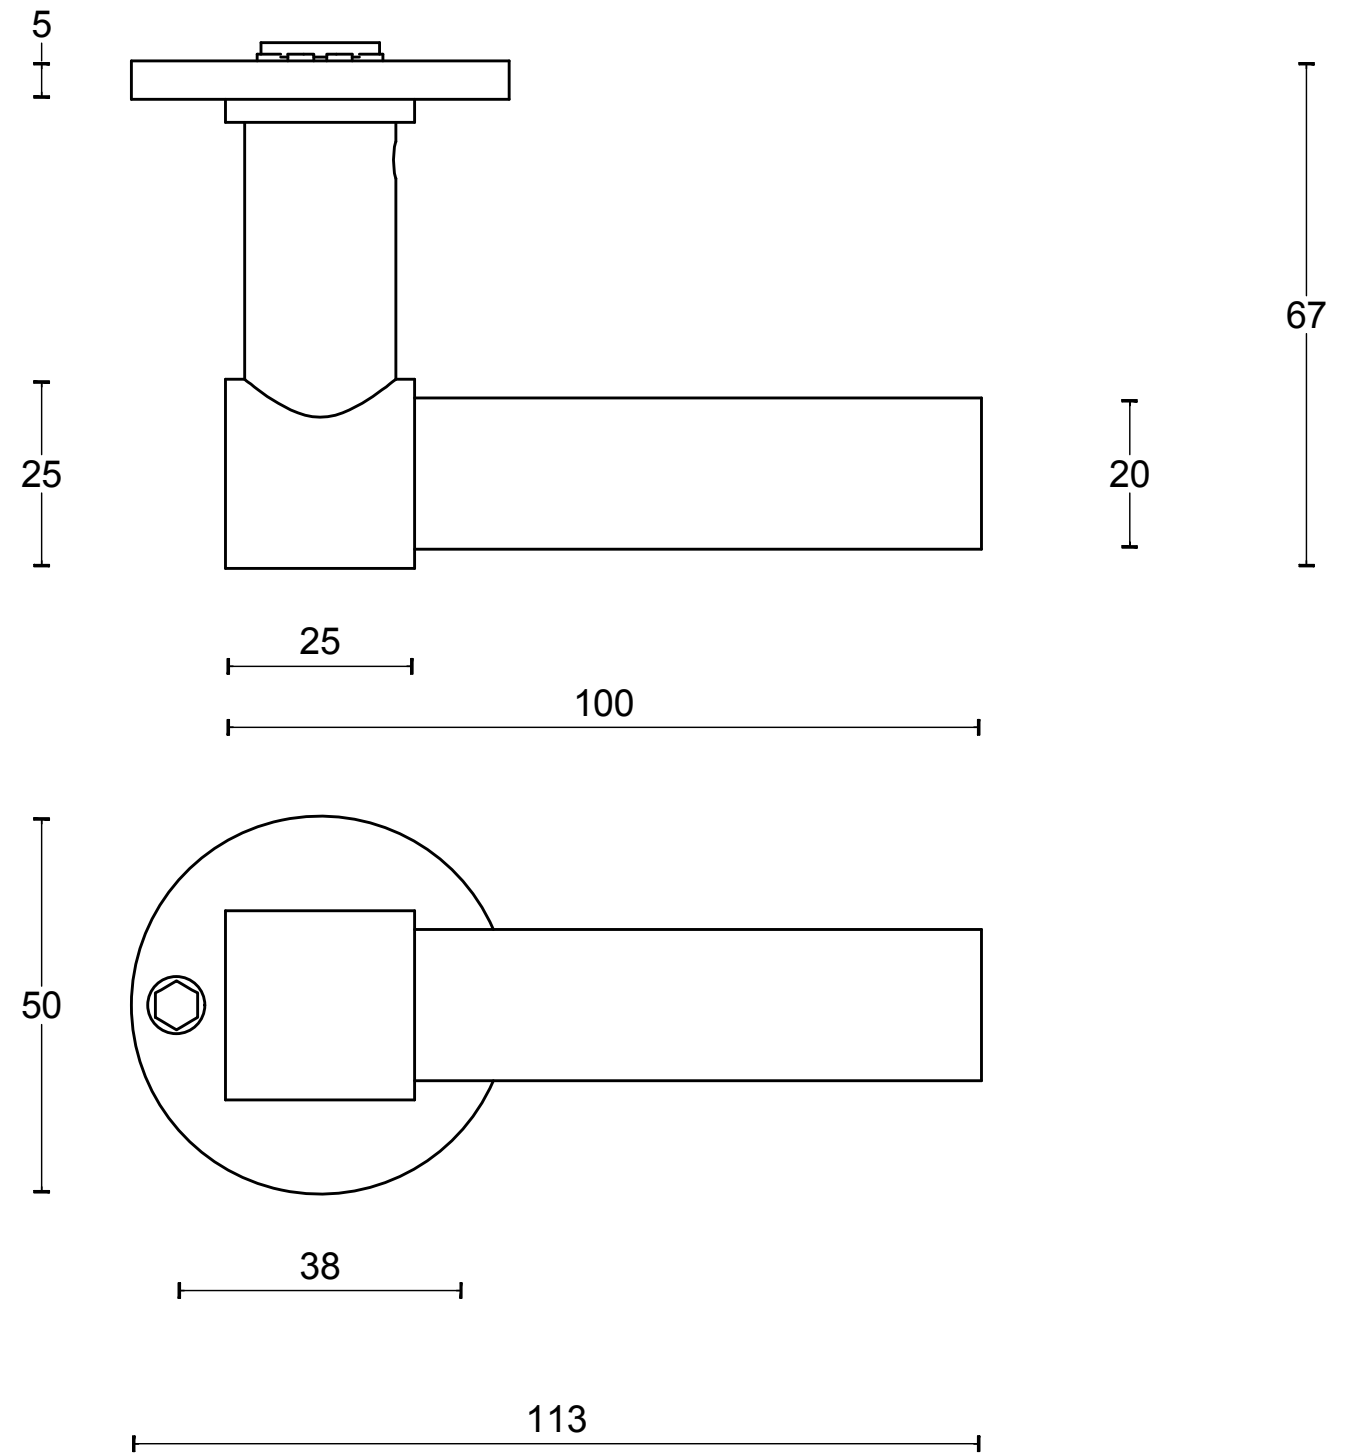

ONE PBL20/50 manivela masivo con muelle doble con roseta acero inox mate

Grupo de producto: manivelas
Colección: ONE by PIET BOON
Diseñador: Piet Boon
Acabado: acero inox mate
Unidad: par
Código de artículo: 2701D004INXX0

PBL20/50

solid sprung lever handle attached to rose
stainless steel

<h1>FORMANI®</h1>		Part number:	
		<h2>PBL20/50</h2>	
Doc no.: 2701D004 PBL2050D V01.dwg	Description:		Format:
Drawn by: Christian Brimbois	Creation date: 5-3-2013	<h2>A3</h2>	
Formani Holland B.V. · Amerikalaan 55 · 6199 AE Maastricht Airport · tel: +31 (0)43 308 90 00 · www.formani.nl · info@formani.nl			