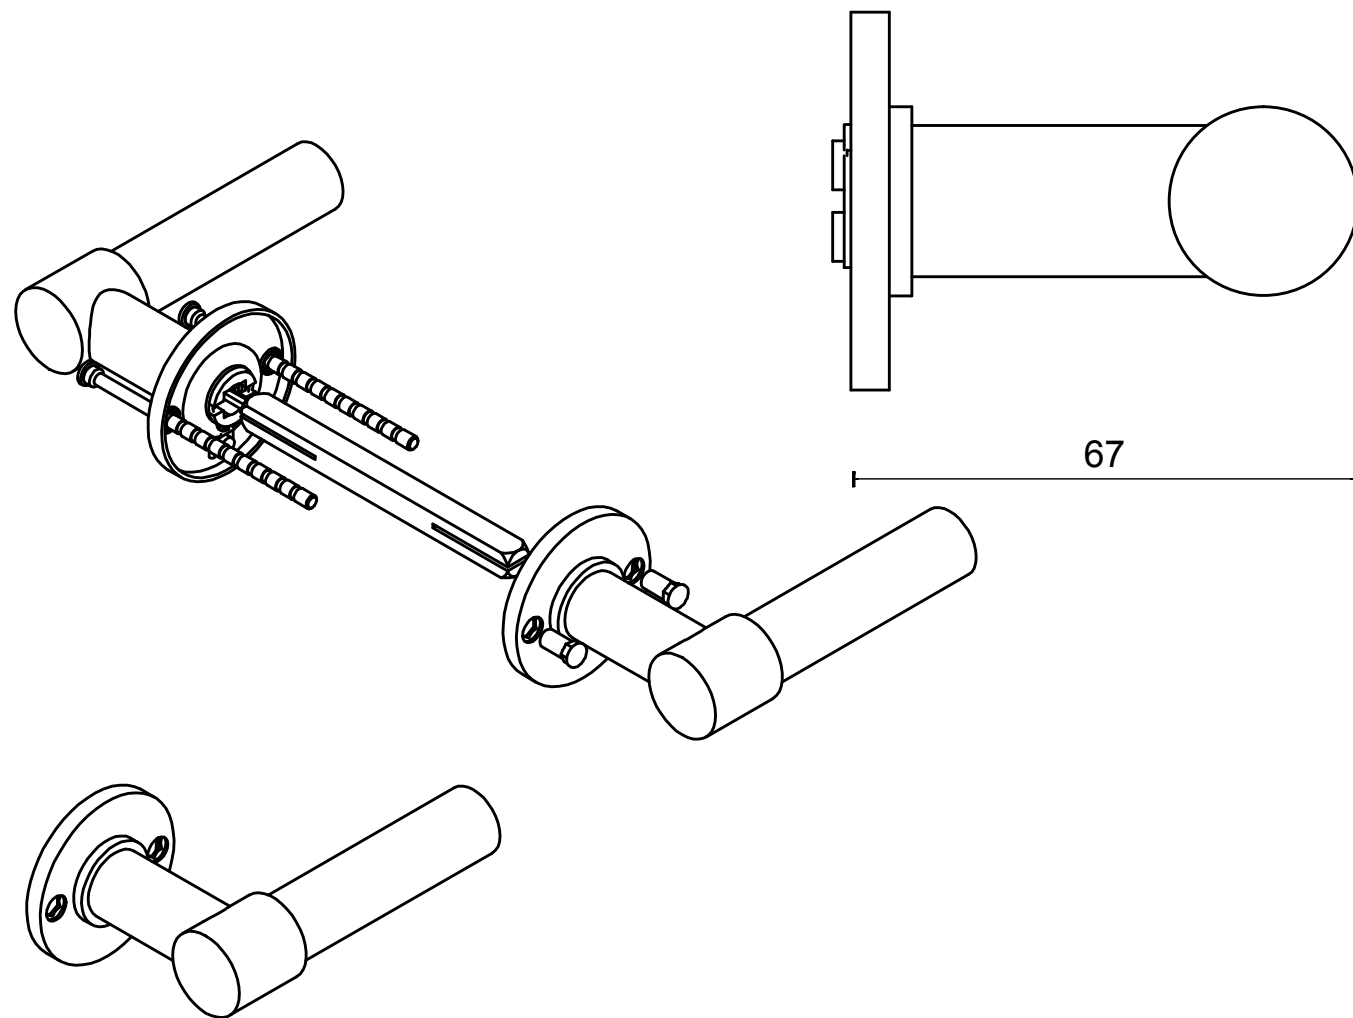

ONE PBL20/50 manivela masivo con muelle doble con roseta acero inox mate

Grupo de producto: manivelas
Colección: ONE by PIET BOON
Diseñador: Piet Boon
Acabado: acero inox mate
Unidad: par
Código de artículo: 2701D004INXX0

PBL20/50

solid sprung lever handle attached to rose
stainless steel

<h1>FORMANI®</h1>		Part number:	
		<h2>PBL20/50</h2>	
Doc no.: 2701D004 PBL2050D V01.dwg	Description:		Format:
Drawn by: Christian Brimbois	Creation date: 5-3-2013	<h2>A3</h2>	
Formani Holland B.V. · Amerikalaan 55 · 6199 AE Maastricht Airport · tel: +31 (0)43 308 90 00 · www.formani.nl · info@formani.nl			