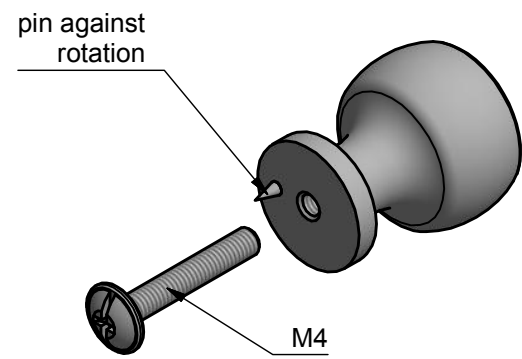

BOSCO LZ25M pomo mueble masivo acero inox mate

Grupo de producto:	pomos para muebles
Colección:	BOSCO by LAZARO ROSA-VIOLAN
Diseñador:	Lazaro Rosa-Violan
Acabado:	acero inox mate
Unidad:	pieza
Código de artículo:	3404P001INXX0

LZ25M

cabinet knob
stainless steel or brass

25

25

19

31

3,5

FORMANI®		Part number:	
		LZ25M	
Doc no.: 3404P001 LZ25M V01.dwg	Description:		Format:
Drawn by: Christian Brimbois			Creation date: 27-7-2016
FORMANI HOLLAND B.V. EUROPALAAN 12 6199 AB MAASTRICHT-AIRPORT NL T +31 (0)43 308 90 00 INFO@FORMANI.COM FORMANI.COM			