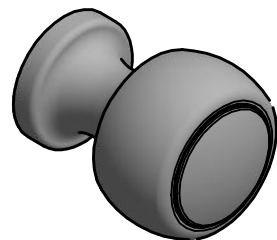

FORMANI®		Part number:		
		LZ25M		
Doc no.: 3404P001 LZ25M V01.dwg	Description:		Format:	
Drawn by: Christian Brimbois			Creation date: 27-7-2016	A3
FORMANI HOLLAND B.V. EUROPALAAN 12 6199 AB MAASTRICHT-AIRPORT NL T +31 (0)43 308 90 00 INFO@FORMANI.COM FORMANI.COM