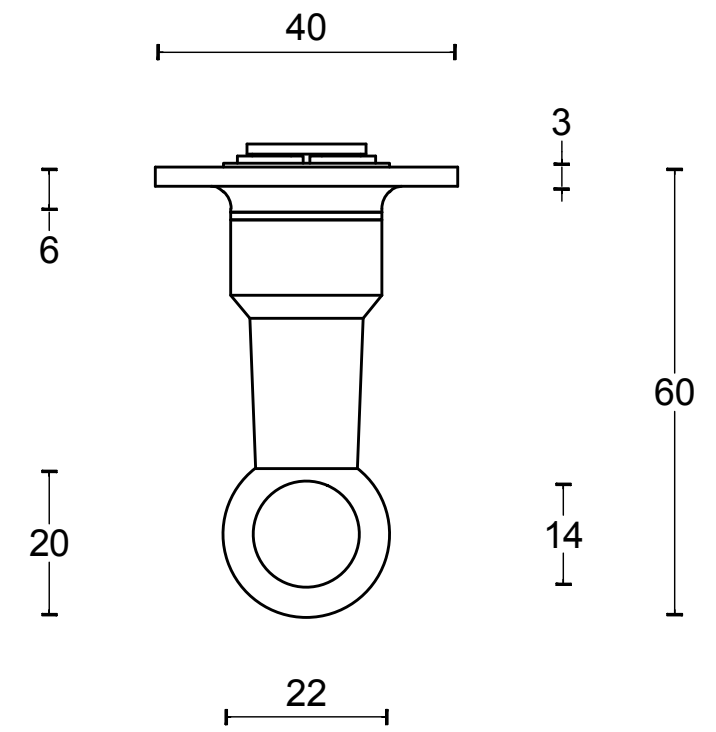

FERROVIA FVT85/40 T-manivela masivo sin muelle con 40mm roseta acero inox mate

Grupo de producto:	manivelas
Colección:	FERROVIA
Acabado:	acero inox mate
Unidad:	par
Código de artículo:	1501D086INXX0

FVT85/40

unsprung lever handle on rose
stainless steel

<h1>FORMANI®</h1>		Part number: 1501D086 FVT85 40 V02	
		Description: FVT85/40	
Doc no.: 1501D086 FVT85 40 V02.dwg		Format: A3	
Drawn by: Christian Brimbois	Creation date: 12-11-2014		
FORMANI HOLLAND B.V. EUROPALAAN 12 6199 AB MAASTRICHT AIRPORT NL T +31 (0)43 308 90 00 INFO@FORMANI.COM FORMANI.COM			