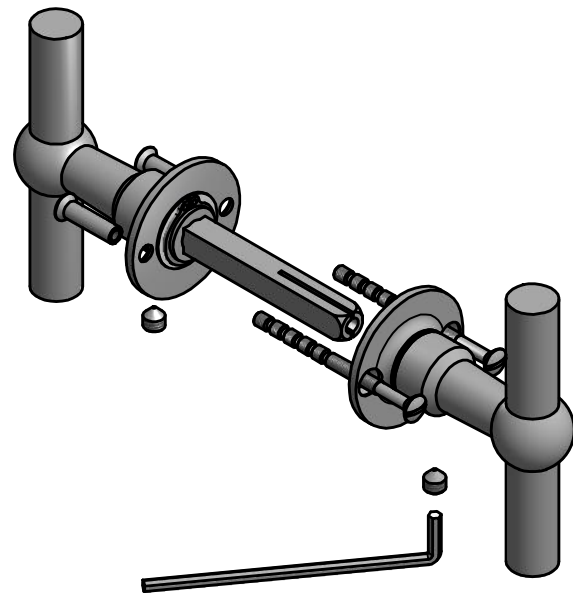

FERROVIA FVT85/40 T-manivela masivo sin muelle con 40mm roseta acero inox mate

Grupo de producto:	manivelas
Colección:	FERROVIA
Acabado:	acero inox mate
Unidad:	par
Código de artículo:	1501D086INXX0

FVT85/40

unsprung lever handle on rose
stainless steel

<h1>FORMANI®</h1>		Part number: 1501D086 FVT85 40 V02	
		Description: FVT85/40	
Doc no.: 1501D086 FVT85 40 V02.dwg		Format: A3	
Drawn by: Christian Brimbois	Creation date: 12-11-2014		
FORMANI HOLLAND B.V. EUROPALAAN 12 6199 AB MAASTRICHT AIRPORT NL T +31 (0)43 308 90 00 INFO@FORMANI.COM FORMANI.COM			