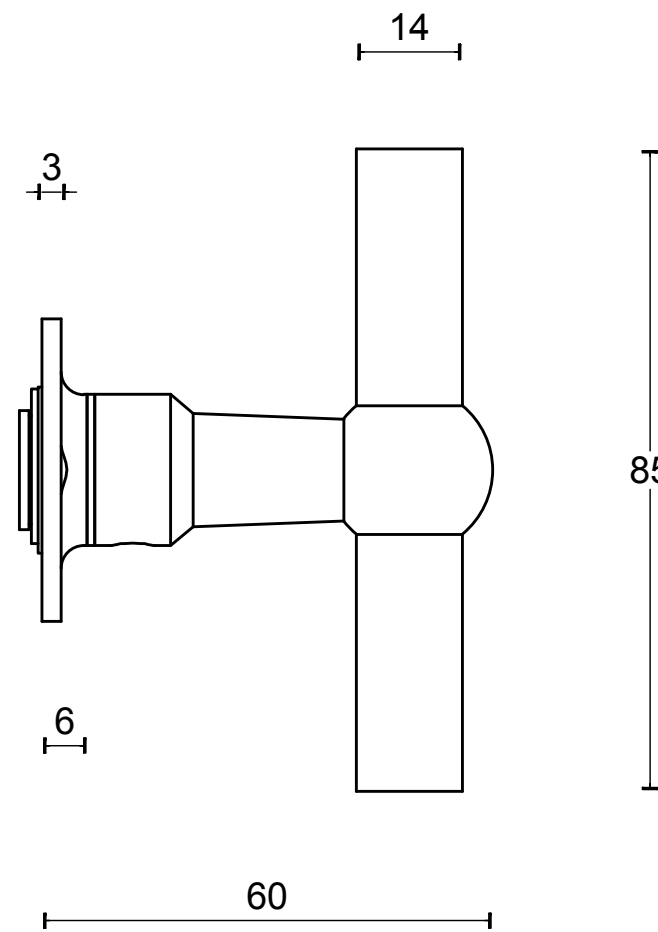

FERROVIA FVT85/40 T-manivela masivo sin muelle con 40mm roseta acero inox mate

Grupo de producto:	manivelas
Colección:	FERROVIA
Acabado:	acero inox mate
Unidad:	par
Código de artículo:	1501D086INXX0

FVT85/40

unsprung lever handle on rose
stainless steel

<h1>FORMANI®</h1>		Part number: 1501D086 FVT85 40 V02	
		Description: FVT85/40	
Doc no.: 1501D086 FVT85 40 V02.dwg		Format: A3	
Drawn by: Christian Brimbois	Creation date: 12-11-2014		
FORMANI HOLLAND B.V. EUROPALAAN 12 6199 AB MAASTRICHT AIRPORT NL T +31 (0)43 308 90 00 INFO@FORMANI.COM FORMANI.COM			