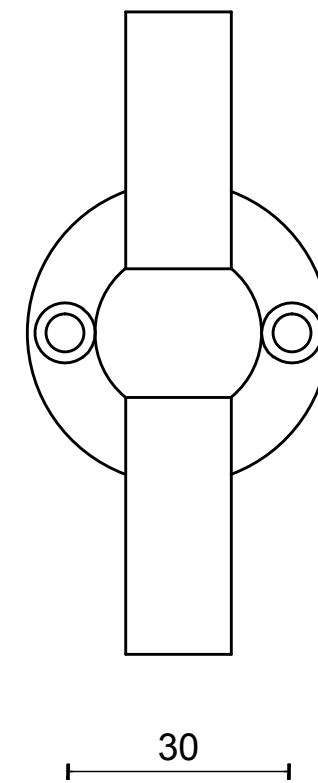

FERROVIA FVT85/40 T-manivela masivo sin muelle con 40mm roseta acero inox mate

Grupo de producto:	manivelas
Colección:	FERROVIA
Acabado:	acero inox mate
Unidad:	par
Código de artículo:	1501D086INXX0

FVT85/40

unsprung lever handle on rose
stainless steel

<h1>FORMANI®</h1>		Part number: 1501D086 FVT85 40 V02	
		Description: FVT85/40	
Doc no.: 1501D086 FVT85 40 V02.dwg		Format: A3	
Drawn by: Christian Brimbois	Creation date: 12-11-2014		
FORMANI HOLLAND B.V. EUROPALAAN 12 6199 AB MAASTRICHT AIRPORT NL T +31 (0)43 308 90 00 INFO@FORMANI.COM FORMANI.COM			