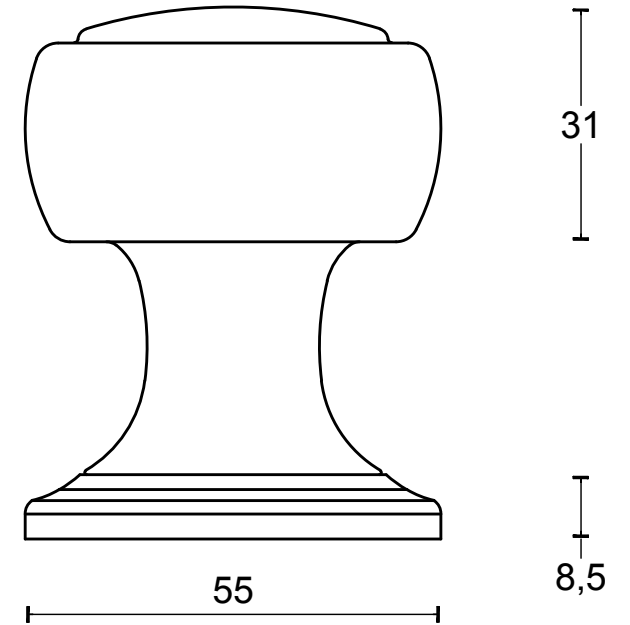

## **BOSCO LZ200V pomos para puerta de entrada masivo fijo con roseta acero inox mate**

Grupo de producto:	pomos
Colección:	BOSCO by LAZARO ROSA-VIOLAN
Diseñador:	Lazaro Rosa-Violan
Acabado:	acero inox mate
Unidad:	pieza
Código de artículo:	3402K001INXX0

# LZ200V

solid knob fixed on rose  
stainless steel or brass

<h1>FORMANI®</h1>		Part number:	
		<h2>LZ200V</h2>	
Doc no.:	3402K001 LZ200V V01.dwg	Description:	<h2>A3</h2>
Drawn by:	Christian Brimbois	Creation date:	
<small>FORMANI HOLLAND B.V. EUROPALAAN 12 6199 AB MAASTRICHT-AIRPORT NL T +31 (0)43 308 90 00 INFO@FORMANI.COM FORMANI.COM</small>			