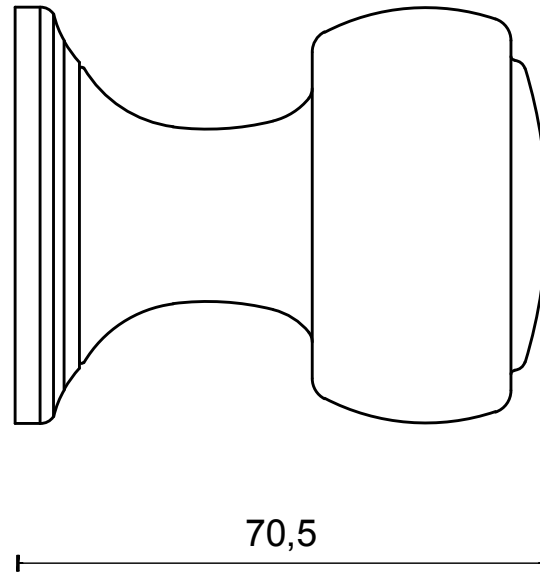

## **BOSCO LZ200V pomos para puerta de entrada masivo fijo con roseta acero inox mate**

Grupo de producto:	pomos
Colección:	BOSCO by LAZARO ROSA-VIOLAN
Diseñador:	Lazaro Rosa-Violan
Acabado:	acero inox mate
Unidad:	pieza
Código de artículo:	3402K001INXX0

# LZ200V

solid knob fixed on rose  
stainless steel or brass

<h1>FORMANI®</h1>		Part number:	
		<h2>LZ200V</h2>	
Doc no.:	3402K001 LZ200V V01.dwg	Description:	<h2>A3</h2>
Drawn by:	Christian Brimbois	Creation date:	
<small>FORMANI HOLLAND B.V. EUROPALAAN 12 6199 AB MAASTRICHT-AIRPORT NL T +31 (0)43 308 90 00 INFO@FORMANI.COM FORMANI.COM</small>			