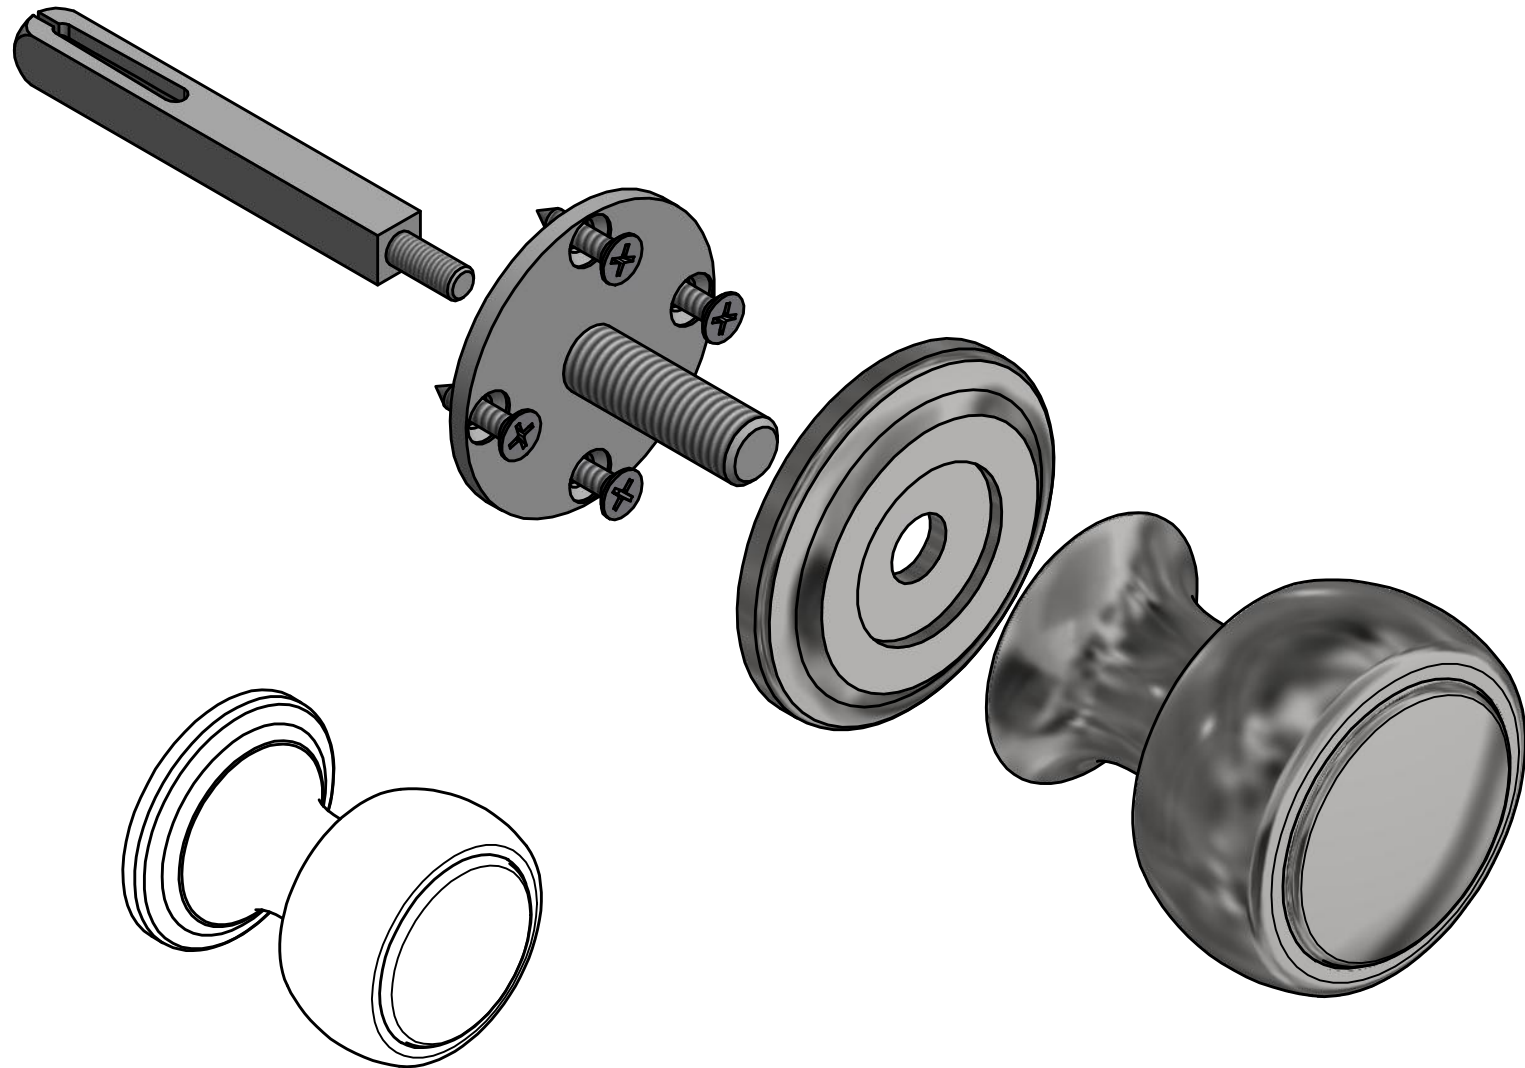

## **BOSCO LZ200V pomos para puerta de entrada masivo fijo con roseta acero inox mate**

Grupo de producto:	pomos
Colección:	BOSCO by LAZARO ROSA-VIOLAN
Diseñador:	Lazaro Rosa-Violan
Acabado:	acero inox mate
Unidad:	pieza
Código de artículo:	3402K001INXX0

# LZ200V

solid knob fixed on rose  
stainless steel or brass

<h1>FORMANI®</h1>		Part number:	
		<h2>LZ200V</h2>	
Doc no.:	3402K001 LZ200V V01.dwg	Description:	<h2>A3</h2>
Drawn by:	Christian Brimbois	Creation date:	
<small>FORMANI HOLLAND B.V. EUROPALAAN 12 6199 AB MAASTRICHT-AIRPORT NL T +31 (0)43 308 90 00 INFO@FORMANI.COM FORMANI.COM</small>			