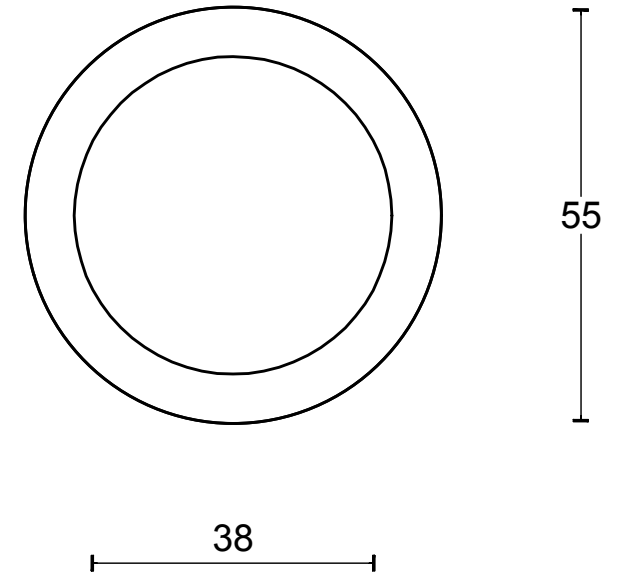

## **BOSCO LZ200V pomos para puerta de entrada masivo fijo con roseta acero inox mate**

Grupo de producto:	pomos
Colección:	BOSCO by LAZARO ROSA-VIOLAN
Diseñador:	Lazaro Rosa-Violan
Acabado:	acero inox mate
Unidad:	pieza
Código de artículo:	3402K001INXX0

# LZ200V

solid knob fixed on rose  
stainless steel or brass

<h1>FORMANI®</h1>		Part number:	
		<h2>LZ200V</h2>	
Doc no.:	3402K001 LZ200V V01.dwg	Description:	<h2>A3</h2>
Drawn by:	Christian Brimbois	Creation date:	
<small>FORMANI HOLLAND B.V. EUROPALAAN 12 6199 AB MAASTRICHT-AIRPORT NL T +31 (0)43 308 90 00 INFO@FORMANI.COM FORMANI.COM</small>			