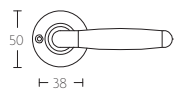

## **TIMELESS 1932GRO manivela masivo con muelle con roseta niquel mate con ebano**

Grupo de producto: manivelas  
Colección: TIMELESS  
Acabado: niquel mate con ebano  
Unidad: par  
Código de artículo: 0301D020NSEB0