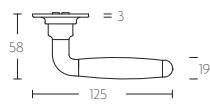

## **TIMELESS 1932GRO manivela masivo con muelle con roseta niquel mate con ebano**

Grupo de producto: manivelas  
Colección: TIMELESS  
Acabado: niquel mate con ebano  
Unidad: par  
Código de artículo: 0301D020NSEB0