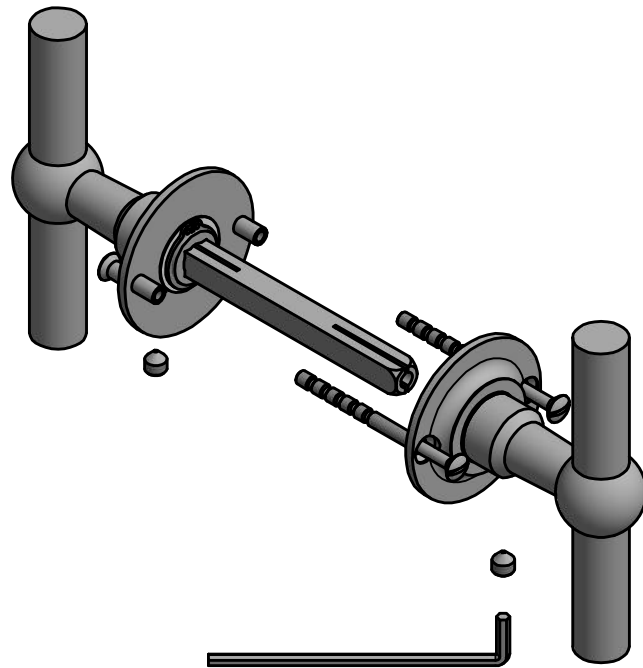

FERROVIA FVT100/48 T-manivela masivo sin muelle con 48mm roseta acero inox mate

| | |
|---------------------|-----------------|
| Grupo de producto: | manivelas |
| Colección: | FERROVIA |
| Acabado: | acero inox mate |
| Unidad: | par |
| Código de artículo: | 1501D080INXX0 |

FVT100/48

fixed lever handle on rose
stainless steel

| | | | |
|---|---------------------------|--------------------|--|
| <h1>FORMANI®</h1> | | Part number: | |
| | | <h2>FVT100/48</h2> | |
| Doc no.: 1501D080 FVT100 48 V02.dwg | Description: | | |
| Drawn by: Christian Brimbois | Creation date: 14-11-2014 | <h2>A3</h2> | |
| FORMANI HOLLAND B.V. EUROPALAAN 12 6199 AB MAASTRICHT-AIRPORT NL T +31 (0)43 308 90 00 INFO@FORMANI.COM FORMANI.COM | | | |