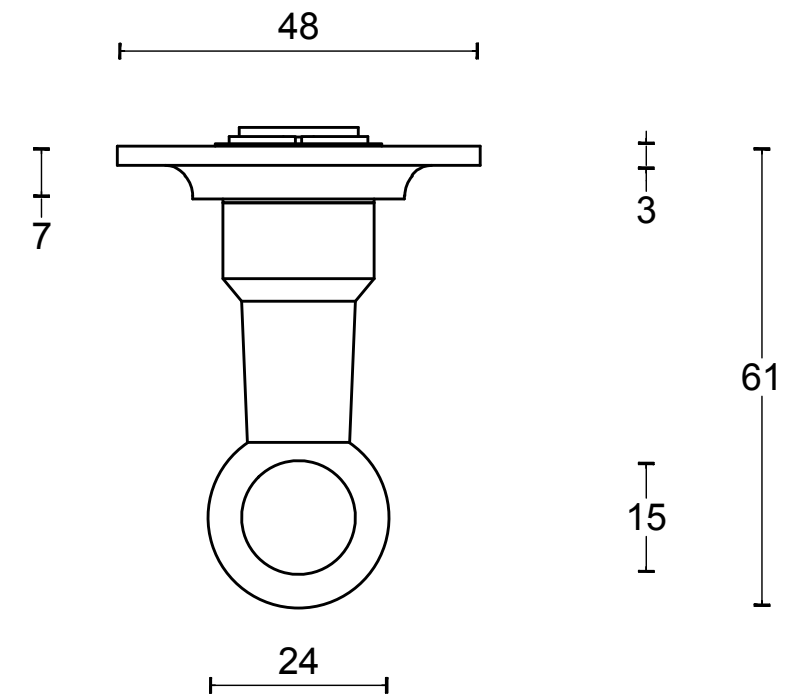

FERROVIA FVT100/48 T-manivela masivo sin muelle con 48mm roseta acero inox mate

| | |
|---------------------|-----------------|
| Grupo de producto: | manivelas |
| Colección: | FERROVIA |
| Acabado: | acero inox mate |
| Unidad: | par |
| Código de artículo: | 1501D080INXX0 |

FVT100/48

fixed lever handle on rose
stainless steel

| | | | |
|---|---------------------------|--------------------|--|
| <h1>FORMANI®</h1> | | Part number: | |
| | | <h2>FVT100/48</h2> | |
| Doc no.: 1501D080 FVT100 48 V02.dwg | Description: | | |
| Drawn by: Christian Brimbois | Creation date: 14-11-2014 | <h2>A3</h2> | |
| FORMANI HOLLAND B.V. EUROPALAAN 12 6199 AB MAASTRICHT-AIRPORT NL T +31 (0)43 308 90 00 INFO@FORMANI.COM FORMANI.COM | | | |