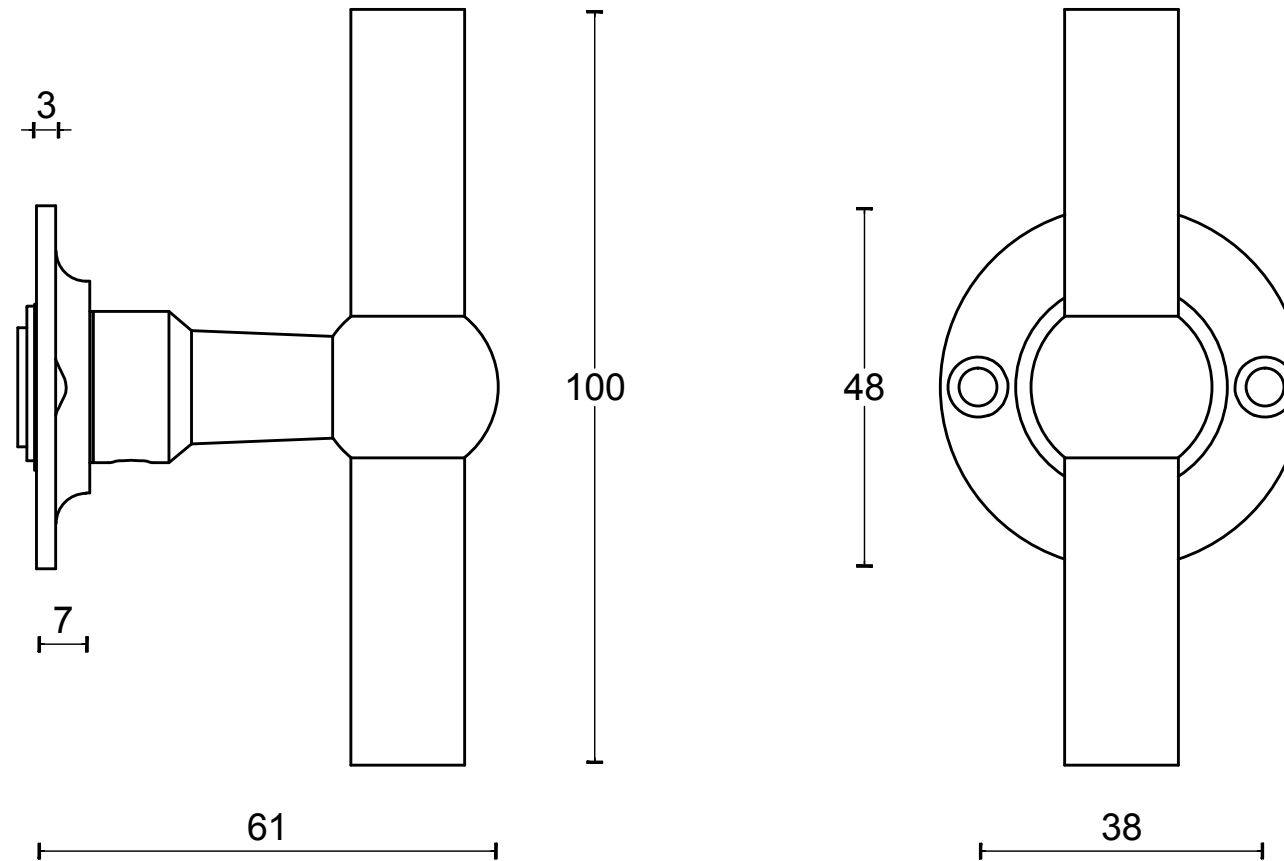

FERROVIA FVT100/48 T-manivela masivo sin muelle con 48mm roseta acero inox mate

| | |
|---------------------|-----------------|
| Grupo de producto: | manivelas |
| Colección: | FERROVIA |
| Acabado: | acero inox mate |
| Unidad: | par |
| Código de artículo: | 1501D080INXX0 |

FVT100/48

fixed lever handle on rose
stainless steel

| | | | |
|---|---------------------------|--------------------|--|
| <h1>FORMANI®</h1> | | Part number: | |
| | | <h2>FVT100/48</h2> | |
| Doc no.: 1501D080 FVT100 48 V02.dwg | Description: | | |
| Drawn by: Christian Brimbois | Creation date: 14-11-2014 | <h2>A3</h2> | |
| FORMANI HOLLAND B.V. EUROPALAAN 12 6199 AB MAASTRICHT-AIRPORT NL T +31 (0)43 308 90 00 INFO@FORMANI.COM FORMANI.COM | | | |