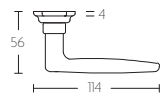

TIMELESS 1939GRO manivela masivo con muelle con roseta niquel mate

Grupo de producto:	manivelas
Colección:	TIMELESS
Acabado:	niquel mate
Unidad:	par
Código de artículo:	0301D024NSXX0

1939GRO

MSN38

MSY50

MRR38MWC

*stiftafmeting opgeven bij bestelling
 *state spindle dimension on order