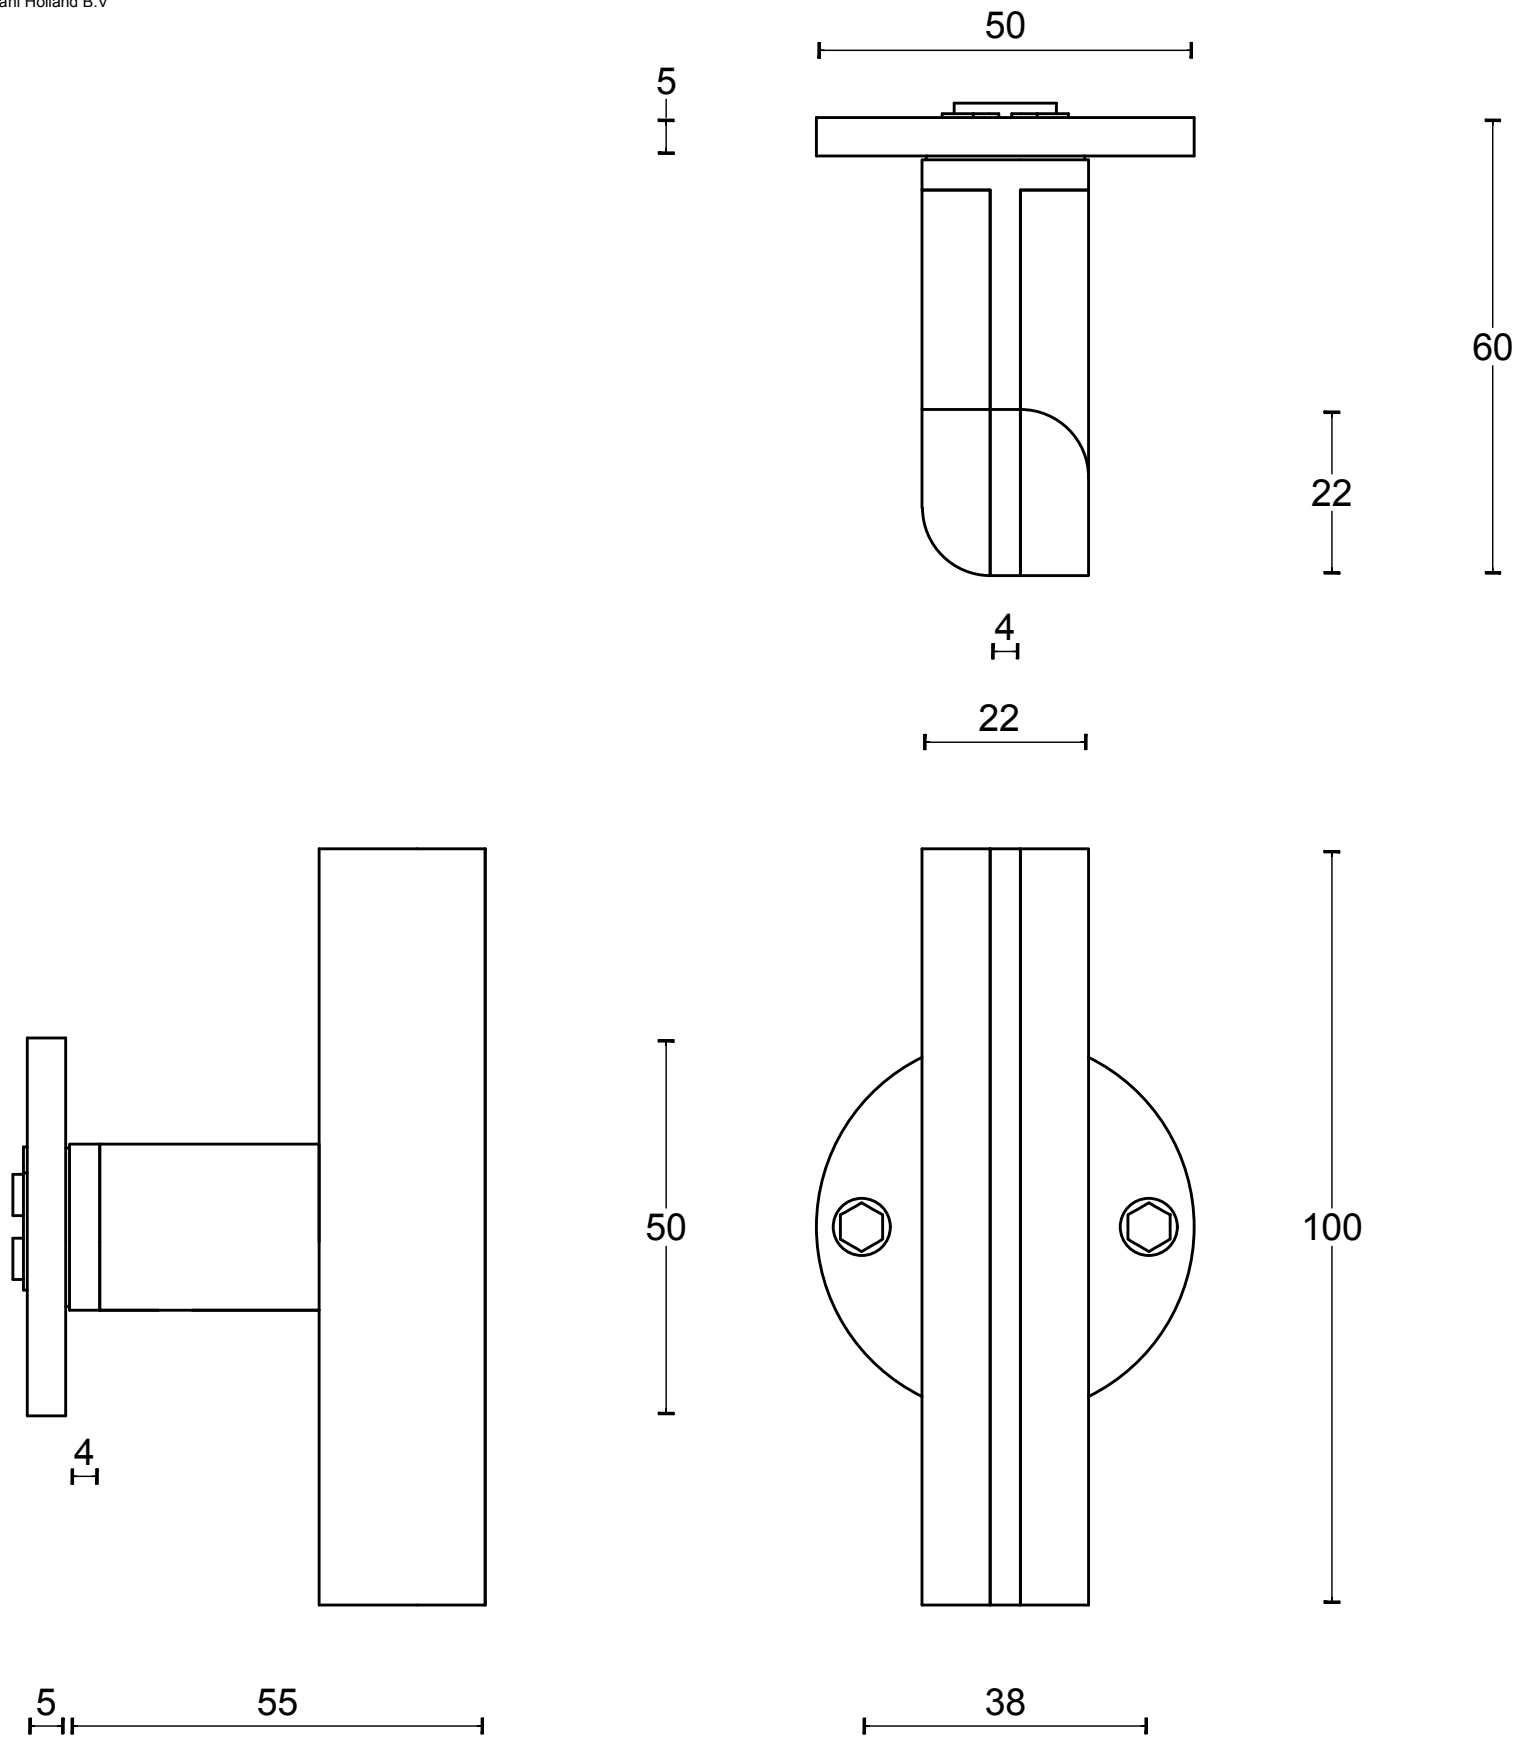

TWO PBT22/50 manivela masivo con muelle doble con roseta acero inox mate con roble

Grupo de producto:	manivelas
Colección:	TWO by PIET BOON
Diseñador:	Piet Boon
Acabado:	acero inox mate con roble
Unidad:	par
Código de artículo:	2701D020INEN0

PBT22/50

solid sprung lever handle attached to rose
 ideal lock backset 60mm
 stainless steel/oak wood

FORMANI [®]		Part number:	
		Description:	
Doc no.:	2701D020 PBT22 50 V02.dwg	PBT22/50	Format:
Drawn by:	Christian Brimbois		Creation date:
A3			
Formani Holland B.V. · Amerikalaan 55 · 6199 AE Maastricht Airport · tel: +31 (0)43 308 90 00 · www.formani.nl · info@formani.nl			