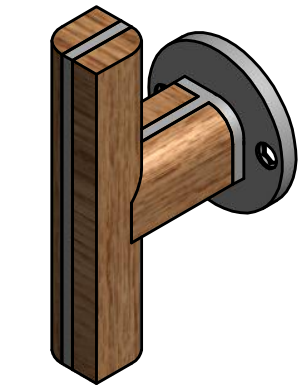

TWO PBT22/50 manivela masivo con muelle doble con roseta acero inox mate con roble

Grupo de producto:	manivelas
Colección:	TWO by PIET BOON
Diseñador:	Piet Boon
Acabado:	acero inox mate con roble
Unidad:	par
Código de artículo:	2701D020INEN0

PBT22/50

solid sprung lever handle attached to rose
 ideal lock backset 60mm
 stainless steel/oak wood

FORMANI [®]		Part number:	
		Description:	
Doc no.:	2701D020 PBT22 50 V02.dwg	PBT22/50	Format:
Drawn by:	Christian Brimbois		Creation date:
A3			
Formani Holland B.V. · Amerikalaan 55 · 6199 AE Maastricht Airport · tel: +31 (0)43 308 90 00 · www.formani.nl · info@formani.nl			