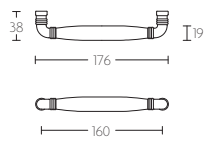

## **TIMELESS MG1934/160 tirador mueble masivo niquel mate con ebano**

Grupo de producto:	tiradores para muebles
Colección:	TIMELESS
Acabado:	niquel mate con ebano
Unidad:	pieza
Código de artículo:	2004M021NSEB0