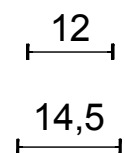

EV9

solid cabinet knob
stainless steel
satin black

FORMANI®		Part number:	
		Description:	
Doc no.: 3104P001NMXX0 EV9 NM V02.dwg	EV9 NM		Format: A3
Drawn by: Christian Brimbois	Creation date: 20-2-2014		
Formani Holland B.V. · Amerikalaan 55 · 6199 AE Maastricht Airport · tel: +31 (0)43 308 90 00 · www.formani.nl · info@formani.nl			