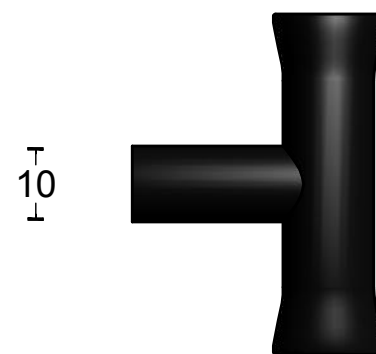

NOUR EV9M pomo mueble masivo mate negro

Grupo de producto:	pomos para muebles
Colección:	NOUR by EDWARD VAN VLIET
Diseñador:	Edward van Vliet
Acabado:	mate negro RAL9004
Unidad:	pieza
Código de artículo:	3104P001NMXX0

EV9

solid cabinet knob
stainless steel
satin black

FORMANI®		Part number:	
		Description:	
Doc no.: 3104P001NMXX0 EV9 NM V02.dwg	EV9 NM		Format: A3
Drawn by: Christian Brimbois	Creation date: 20-2-2014		
Formani Holland B.V. · Amerikalaan 55 · 6199 AE Maastricht Airport · tel: +31 (0)43 308 90 00 · www.formani.nl · info@formani.nl			