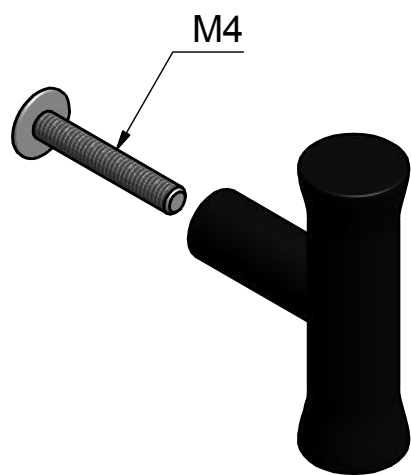

NOUR EV9M pomo mueble masivo mate negro

Grupo de producto:	pomos para muebles
Colección:	NOUR by EDWARD VAN VLIET
Diseñador:	Edward van Vliet
Acabado:	mate negro RAL9004
Unidad:	pieza
Código de artículo:	3104P001NMXX0

EV9

solid cabinet knob
stainless steel
satin black

FORMANI®		Part number:	
		Description:	
Doc no.: 3104P001NMXX0 EV9 NM V02.dwg	EV9 NM		Format: A3
Drawn by: Christian Brimbois	Creation date: 20-2-2014		
Formani Holland B.V. · Amerikalaan 55 · 6199 AE Maastricht Airport · tel: +31 (0)43 308 90 00 · www.formani.nl · info@formani.nl			