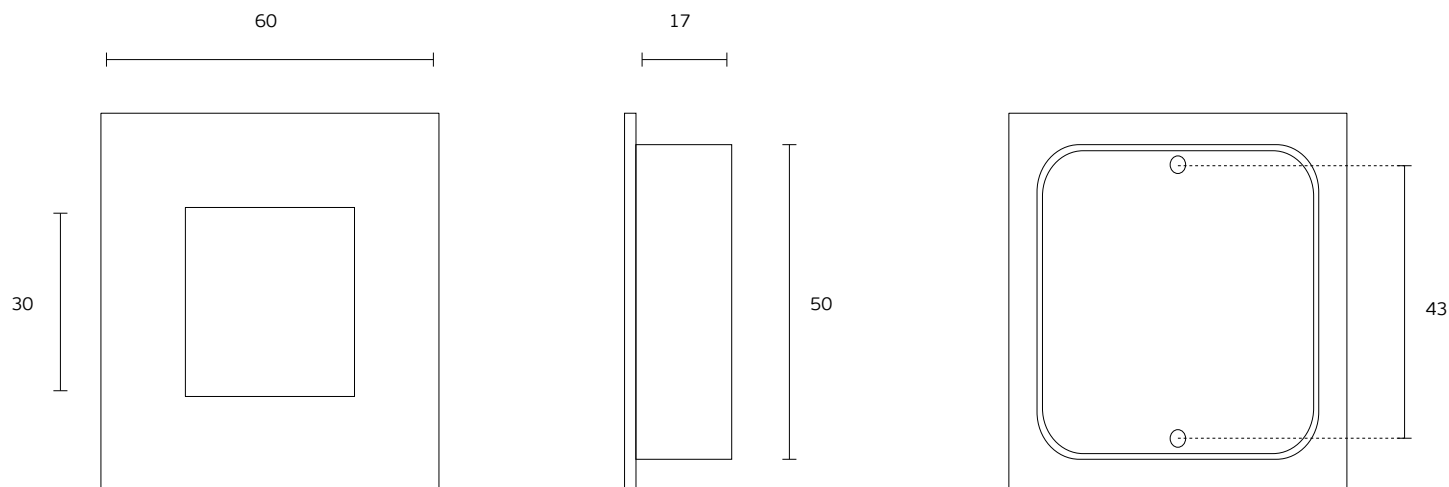

Ficha técnica de produto

Technique product file / Ficha técnica de produto

Data: 30.04.2015

Versão: 1.0

IN.16.414

Conchas /
Flush handles / Cazoletas

ET: 1464/ 2015

Documento confidencial / Confidential document / Documento confidencial © JNF 2015 www.jnf.pt

Descrição / Description / Descripción

Versão / Version / Versión.

Data / Date / Data

Concha de embutir / Concealed flush handle / Cazoleta de embutir

1.0

30.04.2015

T. (+351) 224 663 230 / F. (+351) 224 839 841 / e-mail - jnf@jnf.pt / www.jnf.pt

Rua das Mimosas, 849/851
Zona Industrial das Mimosas
S. Pedro da Cova | Ap. 75 4424-909
Gondomar PORTUGAL

PÁGINA 2/2
PAGE