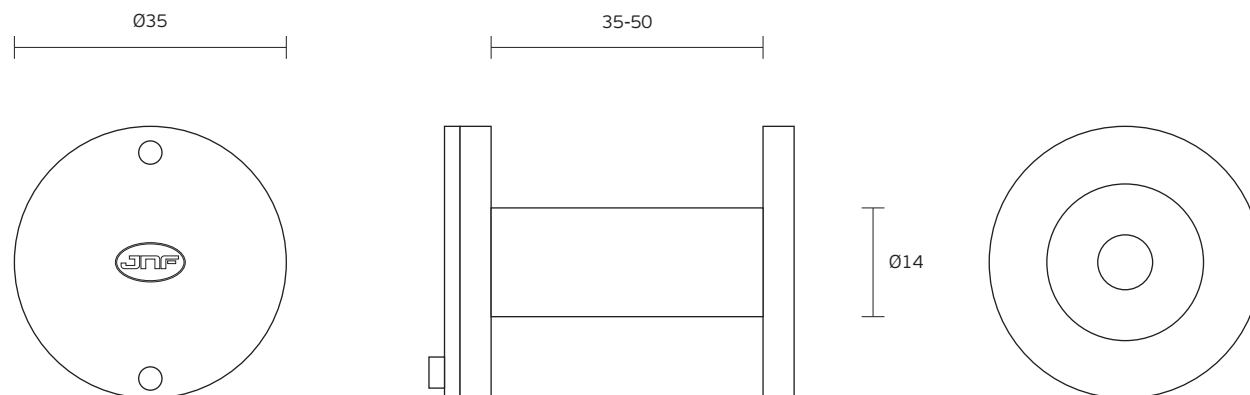

Ficha técnica de produto

Technique product file / Ficha técnica de produto

Data: 30.07.2015

Versão: 2.0

IN.23.010

Visor de Porta

Door viewer / Mirilla de Puerta.

ET: 781 /2011

Documento confidencial / Confidential document / Documento confidencial © JNF 2015 www.jnf.pt

Descrição / Description / Descripción

Visor de porta - Lentes de cristal, corpo em aço inox /

Door viewer - cristal lens, stainless steel body /

Mirilla de puerta - Lentes en cristal, cuerpo en acero inox

Versão / Version / Versión

2.0

Data / Date / Data

30.07.2015

Furo na porta/
Door hole/
Taladro en la puerta

T. (+351) 224 663 230 / F. (+351) 224 839 841 / e-mail - jnf@jnf.pt / www.jnf.pt

Rua das Mimosas, 849/851
Zona Industrial das Mimosas
S. Pedro da Cova | Ap. 75 4424-909
Gondomar PORTUGAL

PÁGINA 2/2
PAGE