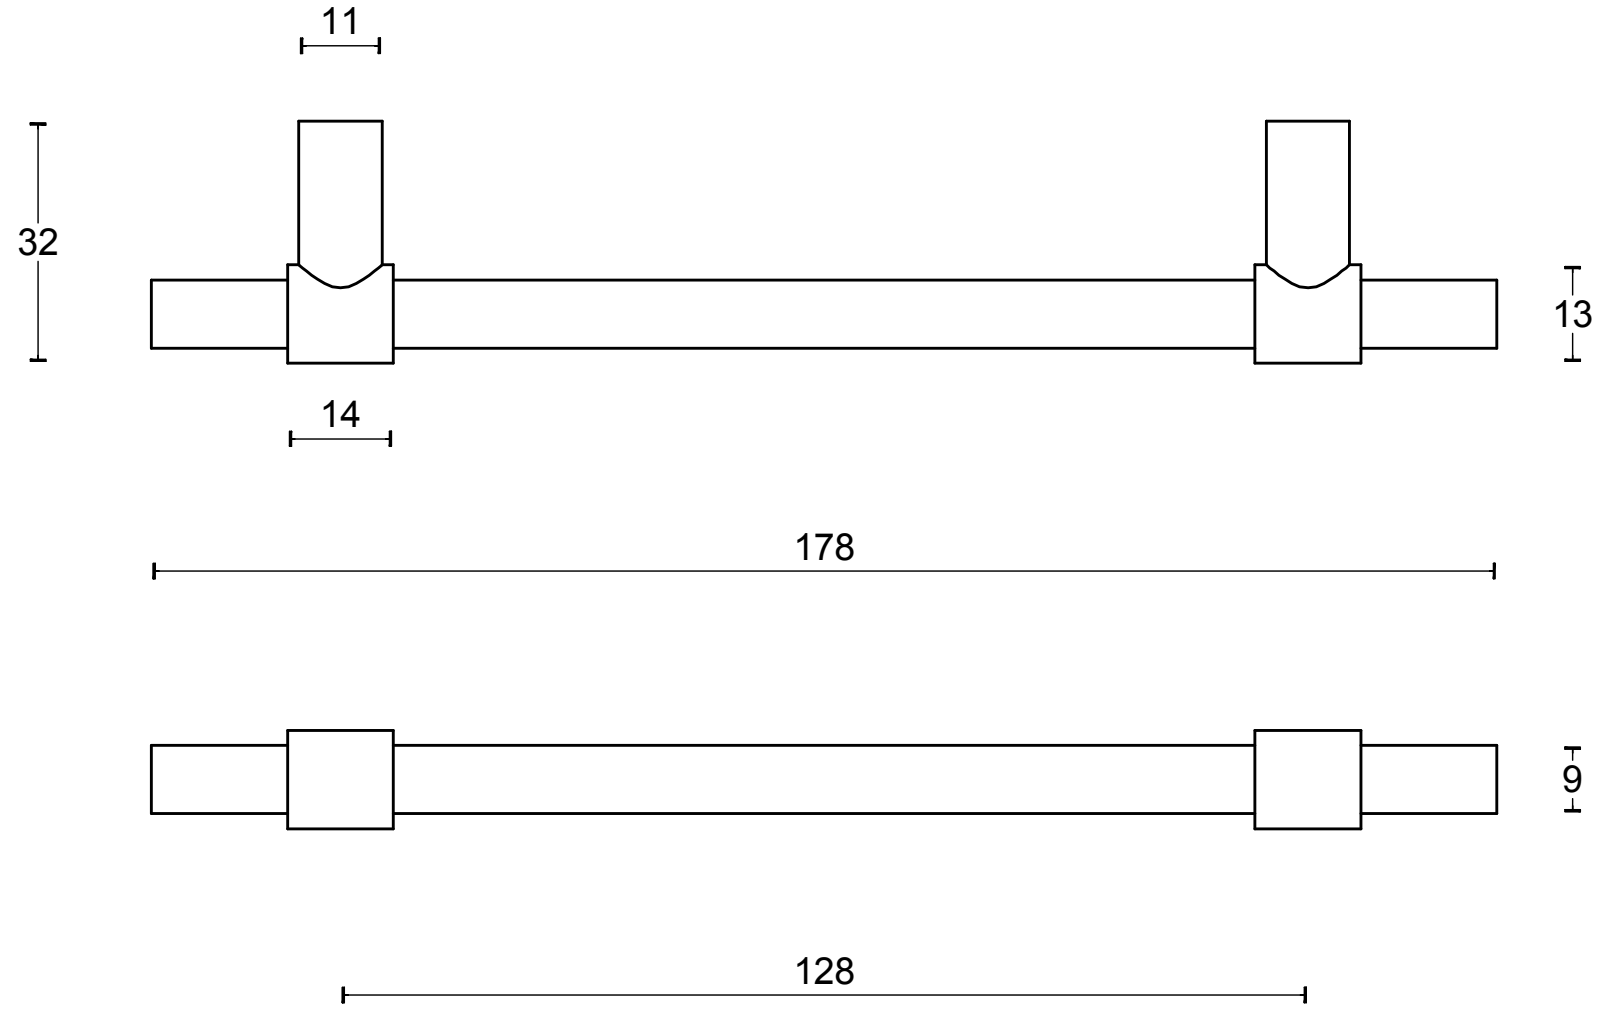

## ONE PB195/128 tirador mueble masivo acero inox mate

Grupo de producto:	tiradores para muebles
Colección:	ONE by PIET BOON
Diseñador:	Piet Boon
Acabado:	acero inox mate
Unidad:	pieza
Código de artículo:	2704M002INXX0

# PB195/128

solid cabinet handle  
stainless steel

<b>FORMANI</b> <sup>®</sup>		Part number:	
		Description:	
Doc no.: 2704M002 PB195-128 V01.dwg	<b>PB195/128</b>		Format:
Drawn by: Christian Brimbois			Creation date: 25-3-2013
Formani Holland B.V. · Amerikalaan 55 · 6199 AE Maastricht Airport · tel: +31 (0)43 308 90 00 · www.formani.nl · info@formani.nl			