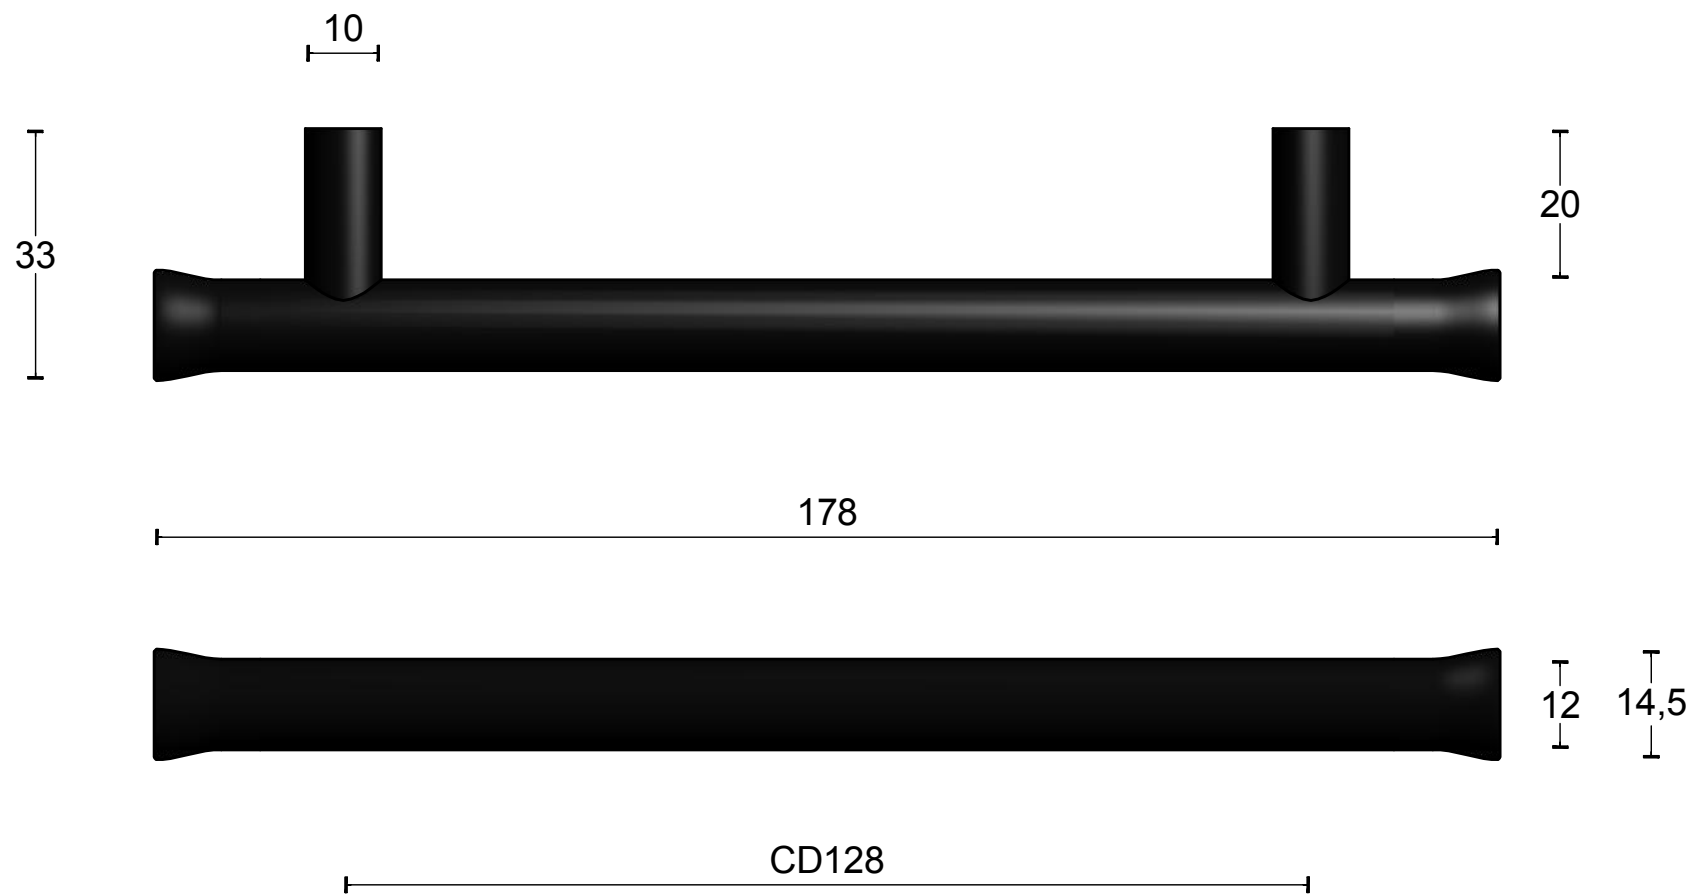

## NOUR EV9/128 tirador mueble masivo mate negro

Grupo de producto:	tiradores para muebles
Colección:	NOUR by EDWARD VAN VLIET
Diseñador:	Edward van Vliet
Acabado:	mate negro RAL9004
Unidad:	pieza
Código de artículo:	3104M002NMXX0

# EV9/128

solid cabinet handle  
stainless steel  
satin black

FORMANI®		Part number:	
		Description:	
Doc no.:	3104M002NMXX0 EV9 128 NM V01.dwg	EV9/128 NM	Format:
Drawn by:	Christian Brimbois		Creation date:
A3			
Formani Holland B.V. · Amerikalaan 55 · 6199 AE Maastricht Airport · tel: +31 (0)43 308 90 00 · www.formani.nl · info@formani.nl			