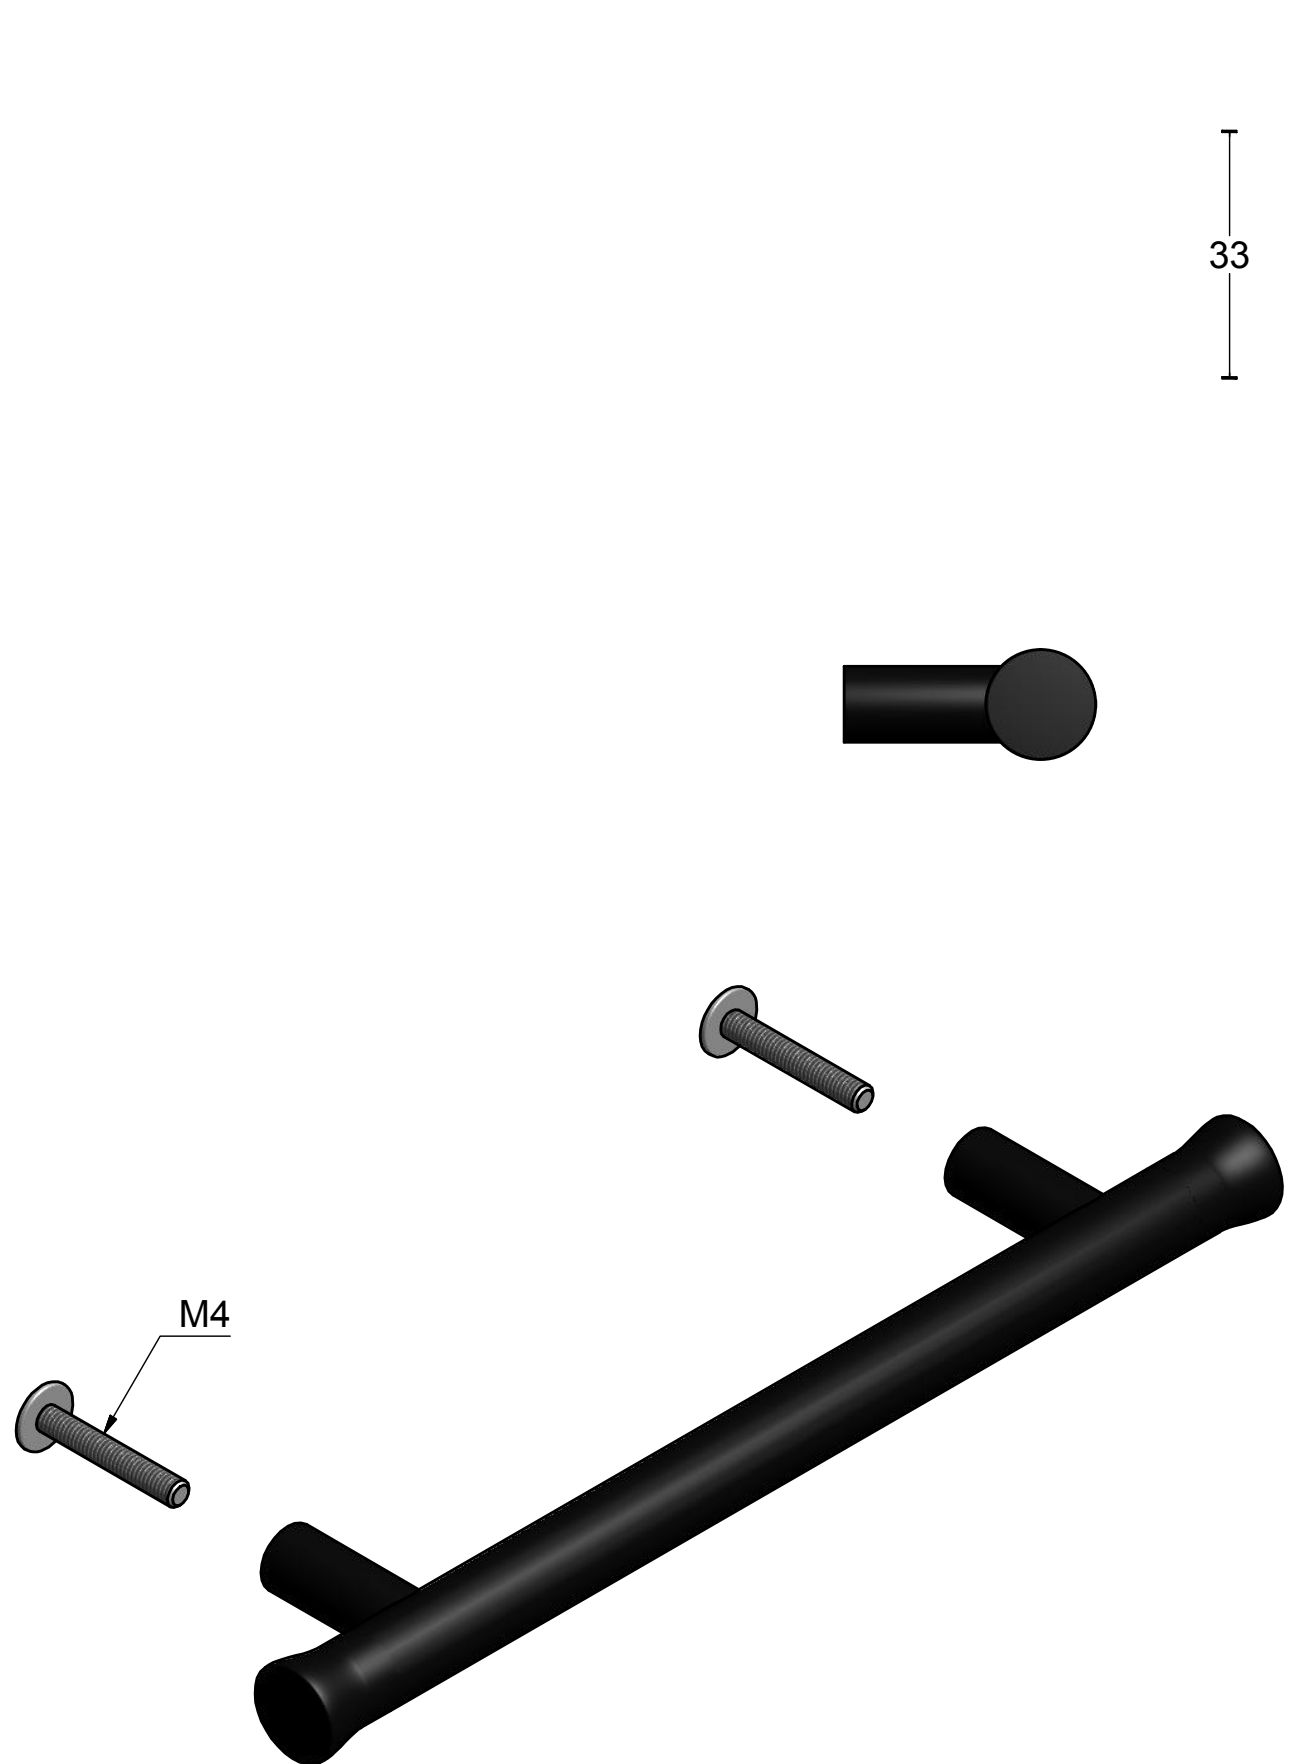

## NOUR EV9/128 tirador mueble masivo mate negro

Grupo de producto:	tiradores para muebles
Colección:	NOUR by EDWARD VAN VLIET
Diseñador:	Edward van Vliet
Acabado:	mate negro RAL9004
Unidad:	pieza
Código de artículo:	3104M002NMXX0

# EV9/128

solid cabinet handle  
stainless steel  
satin black

FORMANI®		Part number:	
		Description:	
Doc no.:	3104M002NMXX0 EV9 128 NM V01.dwg	EV9/128 NM	Format:
Drawn by:	Christian Brimbois		Creation date:
A3			
Formani Holland B.V. · Amerikalaan 55 · 6199 AE Maastricht Airport · tel: +31 (0)43 308 90 00 · www.formani.nl · info@formani.nl			