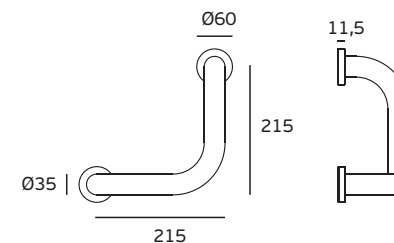

IN.12.010.E

T. (+351) 224 663 230 / F. (+351) 224 839 841 / e-mail - jnf@jnf.pt / www.jnf.pt

Rua das Mimosas, 849/851
Zona Industrial das Mimosas
S. Pedro da Cova | Ap. 75 4424-909
Gondomar PORTUGAL

PÁGINA 2/2
PAGE