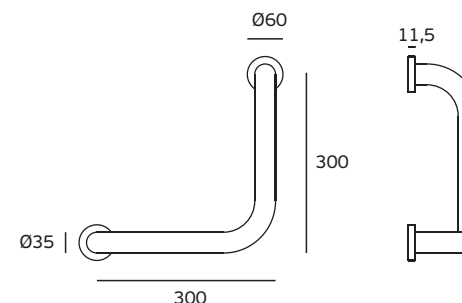

Ficha técnica de produto

Technique product file / Ficha técnica de produto

Data: 21.07.2014

Versão: 2.0

IN.12.010 / IN.12.010.E

Auxílios para pessoas com mobilidade condicionada
Aids for disabled people / Ayudas para minusválidos

ET: 876 /2011

Documento confidencial / Confidential document / Documento confidencial © JNF 2014 www.jnf.pt

Descrição / Description / Descripción	Barra de apoio de parede / Wall safety support / Barra de apoyo de pared
Versão / Version / Versión.	2.0
Data / Date / Data	21.07.2014
Material / Material / Material	Aço Inox / stainless Steel / Acero inoxidable - EN 1.4301
Acabamento / Finish / Acabado	Satinado / Satin / Satin

Info. Embalagem / Package / Embalage

Código de Barras /

Bar code / IN.12.010
Codigo de barras

Unidade / Unit / Unidad

1 Un.

10 Un.

Peso / Weight / Peso

1,2 Kg.

12 Kg.

Medidas / Dimensions / Dimensiones

475 x 240 x 90 mm

495 x 490 x 470 mm

Embalagem / Package / Embalage

Caixa / box / Caja

Caixa / box / Caja

Código de Barras /

Bar code / IN.12.010.E
Codigo de barras

Unidade / Unit / Unidad

1 Un.

10 Un.

Peso / Weight / Peso

0,9 Kg.

9 Kg.

Medidas / Dimensions / Dimensiones

340 x 175 x 90 mm

365 x 365 x 495 mm

Embalagem / Package / Embalage

Caixa / box / Caja

Caixa / box / Caja

IN.12.010