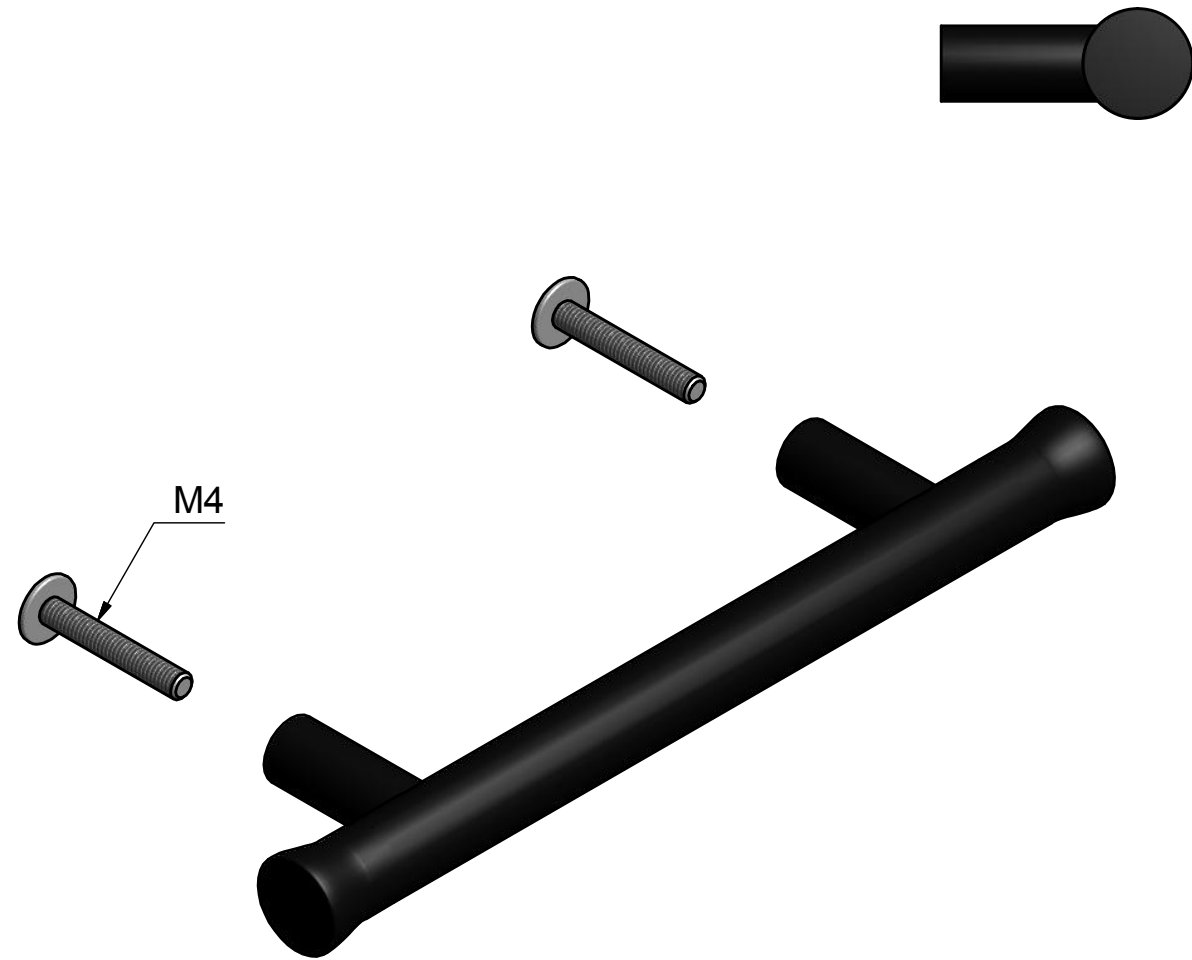

## NOUR EV9/96 tirador mueble masivo mate negro

Grupo de producto:	tiradores para muebles
Colección:	NOUR by EDWARD VAN VLIET
Diseñador:	Edward van Vliet
Acabado:	mate negro RAL9004
Unidad:	pieza
Código de artículo:	3104M001NMXX0

# EV9/96

solid cabinet handle  
stainless steel  
satin black

		Part number:	
		Description:	
Doc no.:	3104M001NMXX0 EV9 96 NM V01.dwg	EV9/96 NM	Format:
Drawn by:	Christian Brimbois		Creation date:
Formani Holland B.V. · Amerikalaan 55 · 6199 AE Maastricht Airport · tel: +31 (0)43 308 90 00 · www.formani.nl · info@formani.nl			