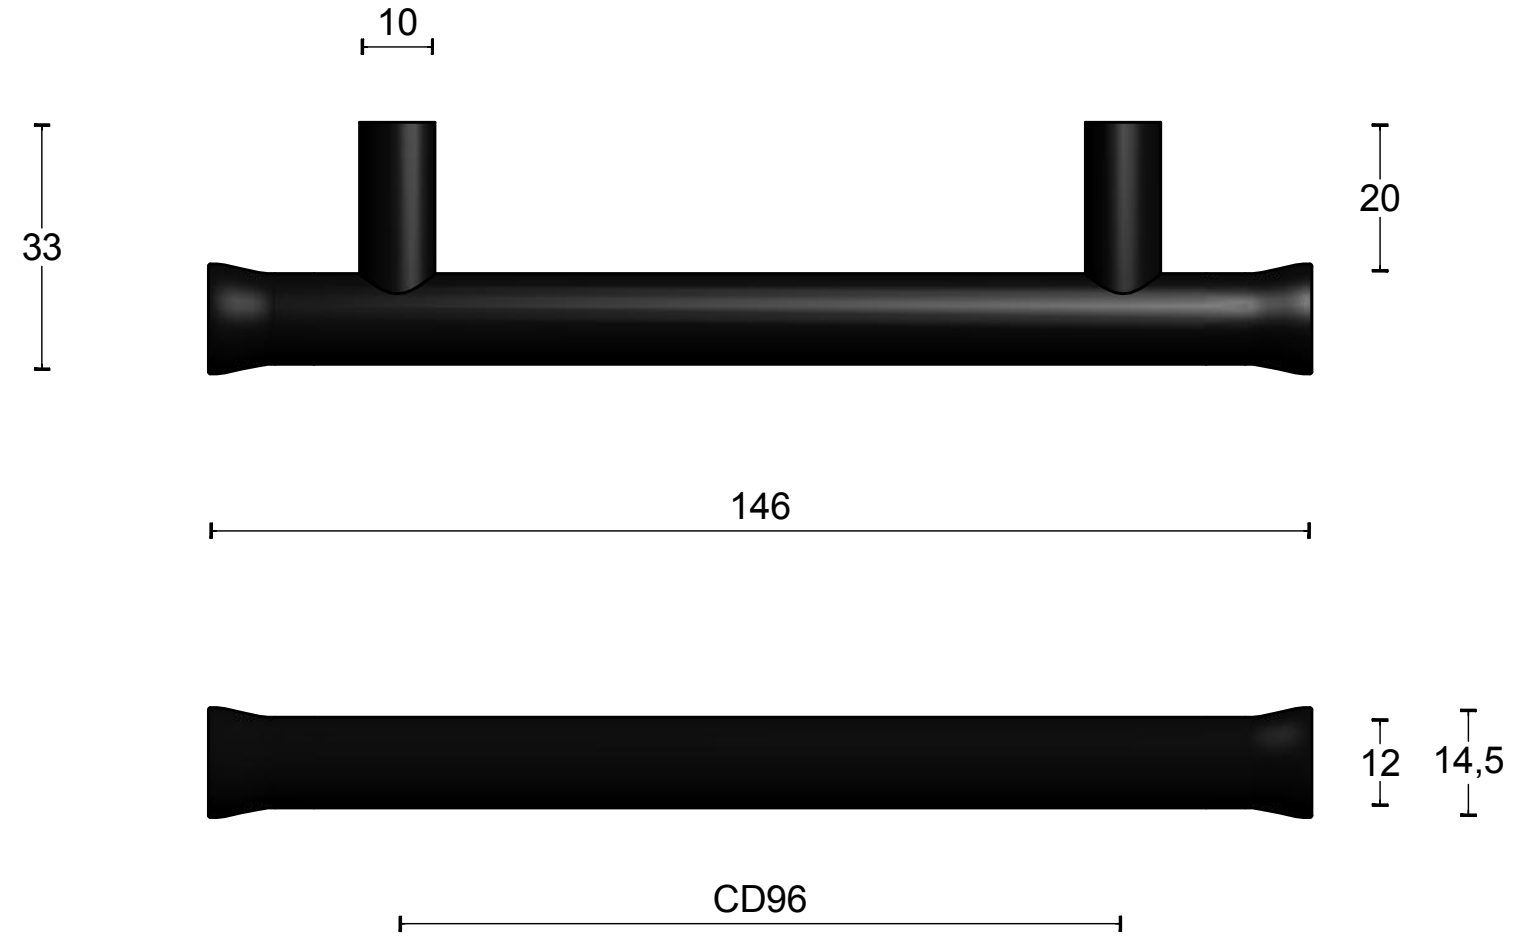

## NOUR EV9/96 tirador mueble masivo mate negro

Grupo de producto:	tiradores para muebles
Colección:	NOUR by EDWARD VAN VLIET
Diseñador:	Edward van Vliet
Acabado:	mate negro RAL9004
Unidad:	pieza
Código de artículo:	3104M001NMXX0

# EV9/96

solid cabinet handle  
stainless steel  
satin black

		Part number:	
		Description:	
Doc no.:	3104M001NMXX0 EV9 96 NM V01.dwg	EV9/96 NM	Format:
Drawn by:	Christian Brimbois		Creation date:
Formani Holland B.V. · Amerikalaan 55 · 6199 AE Maastricht Airport · tel: +31 (0)43 308 90 00 · www.formani.nl · info@formani.nl			