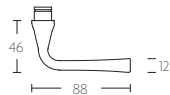

TIMELESS 1948GRL manivela masivo con muelle con roseta latón sin lacar

Grupo de producto: manivelas
Colección: TIMELESS
Acabado: latón pulido
Unidad: par
Código de artículo: 0301D031OLXX0

1948

1948MRR38

MSN38