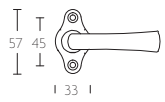

TIMELESS 1948GRL manivela masivo con muelle con roseta latón sin lacar

Grupo de producto: manivelas
Colección: TIMELESS
Acabado: latón pulido
Unidad: par
Código de artículo: 0301D031OLXX0

1948

1948MRR38

MSN38

MSY50

MRR38MWC

1948MRK37

MSNK37

MSYK37

MRK37MWC

1948MRV45

MSNV45

MSYV45

MRV45MWC

1948MRL/1948GRL

MSN38

MSY50

MRLMWC

1948MRC50

MNC50