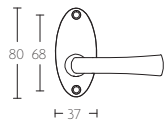

TIMELESS 1948GRL manivela masivo con muelle con roseta latón sin lacar

Grupo de producto: manivelas
Colección: TIMELESS
Acabado: latón pulido
Unidad: par
Código de artículo: 0301D031OLXX0

1948

1948MRR38

MSN38

MSY50

MRR38MWC

1948MRR50

MSN50

MSY50

MRR50MWC

1948MRO/1948GRO

MSN38

MSY50

MRR38MWC

1948MRK37

MSNK37

MSYK37

MRK37MWC

1948MRV45

MSNV45