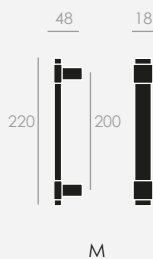

NONNA **560**

ATELIER

**THE SIMPLICITY  
ONE FALLS IN  
LOVE WITH**

*LA SIMPLICIDAD  
QUE ENAMORA*

Latón estampado  
acabado en níquel brillo

*Forged brass  
polished nickel finish*

R2C LP

R8C LP

R2C NB

R8C NB

ROSETA  
ROSE

ROSETA  
ESTRECHA  
NARROW  
ROSE

BOCALLAVE  
ESCUTCHEON

CONDENA  
WC SET

GRISÁN  
WINDOW  
HANDLE

MANILLÓN  
PULL HANDLE