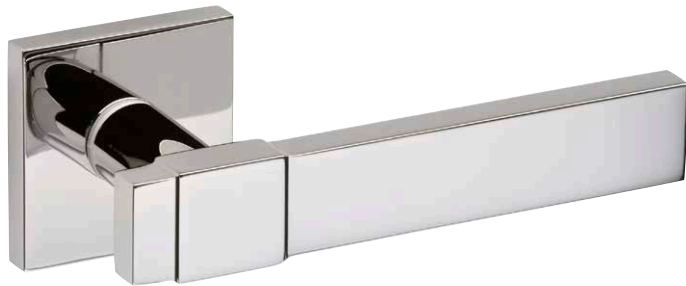

NONNA **560**

ATELIER

**THE SIMPLICITY  
ONE FALLS IN  
LOVE WITH**

*LA SIMPLICIDAD  
QUE ENAMORA*

Latón estampado  
acabado en níquel brillo

*Forged brass  
polished nickel finish*

R2C LP

R8C LP

R2C NB

R8C NB

ROSETA  
ROSE

ROSETA  
ESTRECHA  
NARROW  
ROSE

BOCALLAVE  
ESCUTCHEON

CONDENA  
WC SET

GRISÁN  
WINDOW  
HANDLE

MANILLÓN  
PULL HANDLE