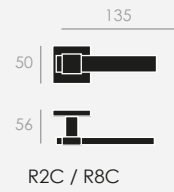

NONNA **560**

ATELIER

**THE SIMPLICITY  
ONE FALLS IN  
LOVE WITH**

*LA SIMPLICIDAD  
QUE ENAMORA*

Latón estampado  
acabado en níquel brillo

*Forged brass  
polished nickel finish*

R2C LP

R8C LP

R2C NB

R8C NB

ROSETA  
ROSE

ROSETA  
ESTRECHA  
NARROW  
ROSE

BOCALLAVE  
ESCUTCHEON

CONDENA  
WC SET

GRISÁN  
WINDOW  
HANDLE

MANILLÓN  
PULL HANDLE