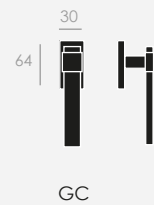

NONNA **560**

ATELIER

**THE SIMPLICITY  
ONE FALLS IN  
LOVE WITH**

*LA SIMPLICIDAD  
QUE ENAMORA*

Latón estampado  
acabado en níquel brillo

*Forged brass  
polished nickel finish*

R2C LP

R8C LP

R2C NB

R8C NB

ROSETA  
ROSE

ROSETA  
ESTRECHA  
NARROW  
ROSE

BOCALLAVE  
ESCUTCHEON

CONDENA  
WC SET

GRISÁN  
WINDOW  
HANDLE

MANILLÓN  
PULL HANDLE