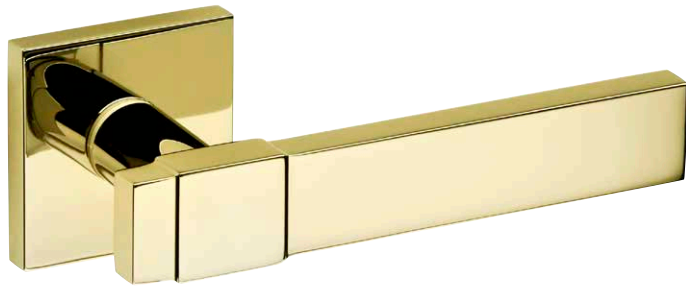

NONNA **560**

ATELIER

**THE SIMPLICITY  
ONE FALLS IN  
LOVE WITH**

*LA SIMPLICIDAD  
QUE ENAMORA*

Latón estampado  
acabado en níquel brillo

*Forged brass  
polished nickel finish*

R2C LP

R8C LP

R2C NB

R8C NB

ROSETA  
ROSE

ROSETA  
ESTRECHA  
NARROW  
ROSE

BOCALLAVE  
ESCUTCHEON

CONDENA  
WC SET

GRISÁN  
WINDOW  
HANDLE

MANILLÓN  
PULL HANDLE