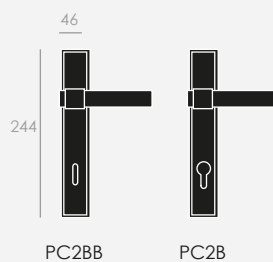

NONNA **560**

ATELIER

**THE SIMPLICITY  
ONE FALLS IN  
LOVE WITH**

*LA SIMPLICIDAD  
QUE ENAMORA*

Latón estampado  
acabado en níquel brillo

*Forged brass  
polished nickel finish*

R2C LP

R8C LP

R2C NB

R8C NB

ROSETA  
ROSE

ROSETA  
ESTRECHA  
NARROW  
ROSE

BOCALLAVE  
ESCUTCHEON

CONDENA  
WC SET

GRISÁN  
WINDOW  
HANDLE

MANILLÓN  
PULL HANDLE

PLACA PC2  
PC2  
BACKPLATE

PLACA PG  
PG BACKPLATE