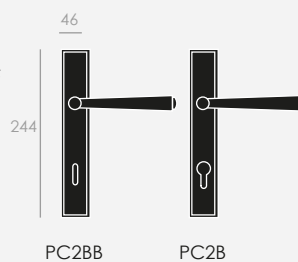

GRISÁN
WINDOW
HANDLE

PLACA PC2
PC2 BACKPLATE